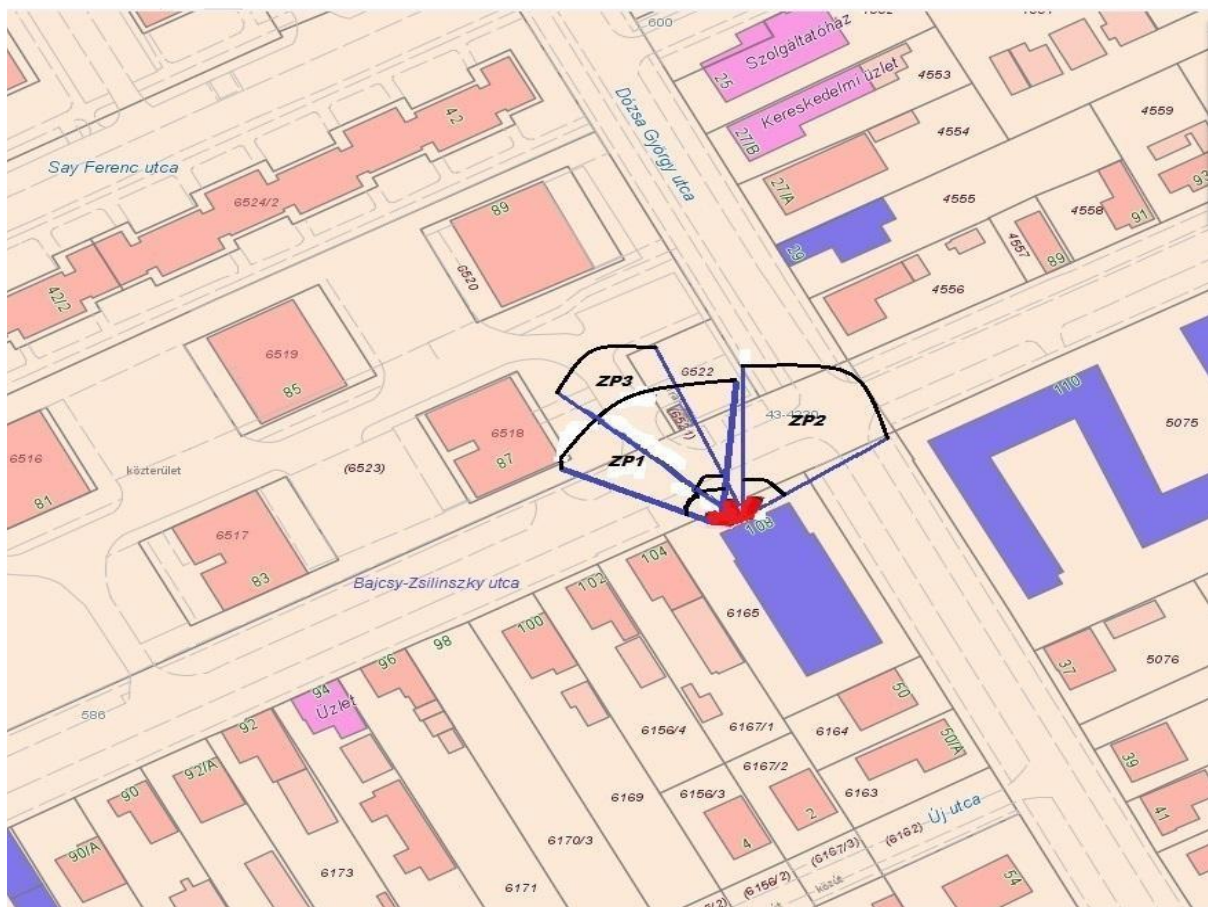

## A kamerák elhelyezése és látószögeiknek beállítása

### Déli városrész

Kálmán Imre sétány-Hock János köz

Petőfi sétány

Mártírok útja- Jókai park

Március 15. park

PMH körül/Városház tér-Víztorony/Fő tér-Sió utca

Deák Ferenc sétány

Május 1. utca

Mercedes-szalon (Dózsa-Bajcsy kereszteződés)

Vasútállomás (Millenium park)

Kele utcai temető

Szépvolgyi utcai temető

Kiliti temető

Fő utca 90.

Aluljáró körforgalom

Mártírok - Indóház sarok