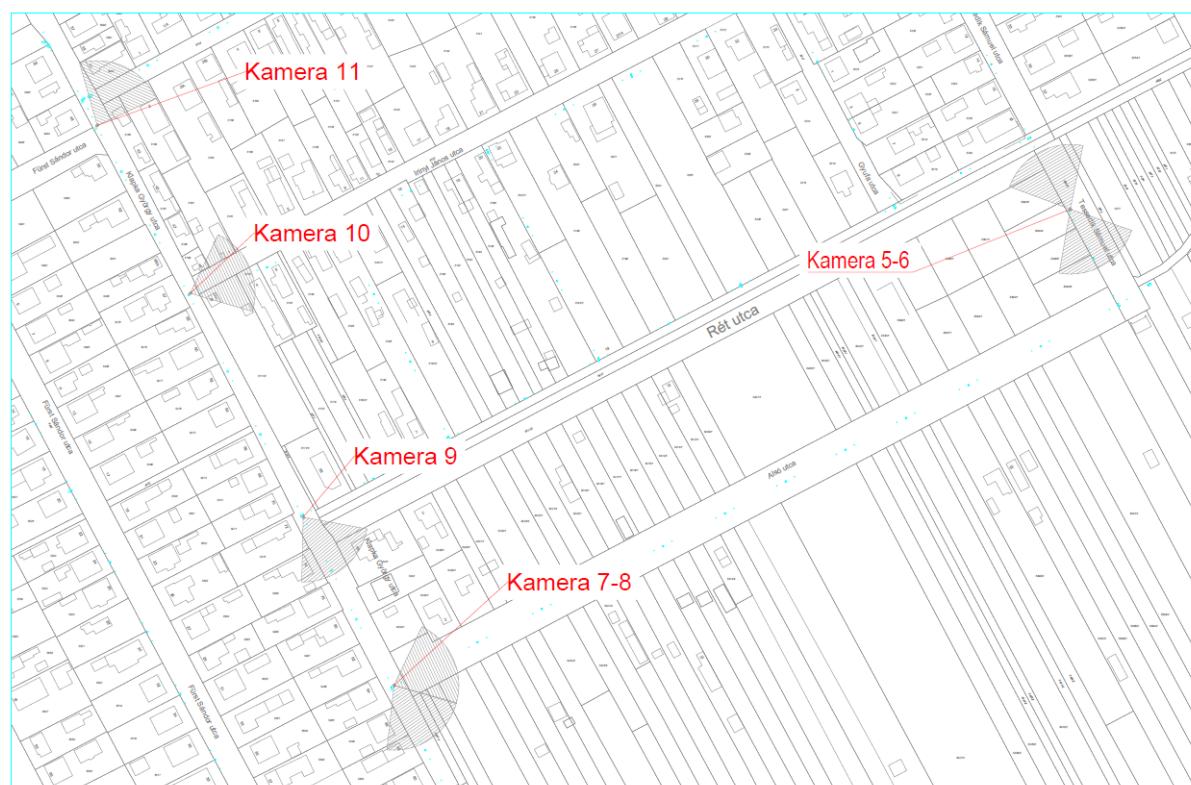

## Képfelvevők Siófokon

A képfelvevők helye és darabszámai:

SSz.	Helyszín	Kamera db
1.	Déli városrész	11
2.	Kálmán Imre sétány-Hock János köz	7
3.	Petőfi Sétány	44
4.	Nagy Strand	12
5.	Mártírok útja-Rózsakert	16
6.	Jókai Park	59
7.	Március 15. park	5
8.	PMH körül/Városház tér-Víztorony/Fő tér-Sió utca	34
9.	Deák Ferenc sétány	3
10.	Május 1 utca	2
11.	Mercedes-szalon (Dózsa-Bajcsy kereszteződés)	3
12.	Vasútállomás (Millenium park)	6
13.	Kele utcai temető	3
14.	Szépüölgyi utcai temető	5
15.	Kiliti temető	3
16.	Széplak kereszteződés	3
17.	Fő utca 90.	3
18.	Aluljáró, körforgalom	3
19.	Mártírok-Indóház sarok	4
20.	Kinizsi sarok	3
21.	Darnay tér	3
22.	Bocskai kereszteződés	8
23.	Bajcsy-Adria sarok	3
24.	Fő utca 99. (Amigo)	2
25.	Galériusz fürdő	3
26.	Say Ferenc utca	5
27.	Bajcsy-Zsilinszky utca (Tinódi tér)	3
28.	Kele utca (Mentőállomás)	2
29.	Vásárcsarnok	3
30.	Béke Park	8

31.	Hajléktalan szálló	2
32.	Máltai	4
33.	MÁV Parkoló	2
34.	Tanácsház utca (McDonalds kereszteződés)	1
<b><u>Össz.:</u></b>		<b>278</b>

### Déli városrész

Kálmán Imre sétány-Hock János köz

Petőfi sétány

Mártírok útja- Jókai park

Március 15. park

PMH körül/Városház tér-Víztorony/Fő tér-Sió utca

Deák Ferenc sétány

Május 1. utca

## Bajcsy-Adria sarok

Fő utca 99.

Galerius fürdő

Say Ferenc utca

Tinódi tér

Kele utca (Mentőállomás)