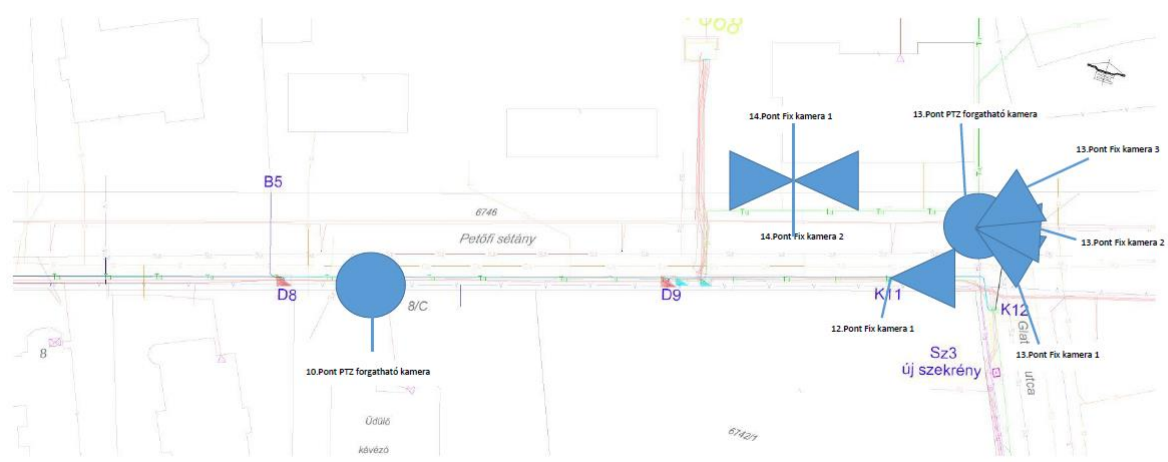

31.	Hajléktalan szálló	2
32.	Máltai	4
33.	MÁV Parkoló	2
34.	Tanácsház utca (McDonalds kereszteződés)	1
<b><u>Össz.:</u></b>		<b>278</b>

### Déli városrész

Kálmán Imre sétány-Hock János köz

Petőfi sétány

Mártírok útja- Jókai park

Március 15. park

PMH körül/Városház tér-Víztorony/Fő tér-Sió utca

Deák Ferenc sétány

Május 1. utca

Mercedes-szalon (Dózsa-Bajcsy kereszteződés)

Vasútállomás (Millenium park)

Kele utcai temető

Szépvolgyi utcai temető

Kiliti temető

Fő utca 90.

Aluljáró körforgalom

Mártírok - Indóház sarok

## Bocskai kereszteződés