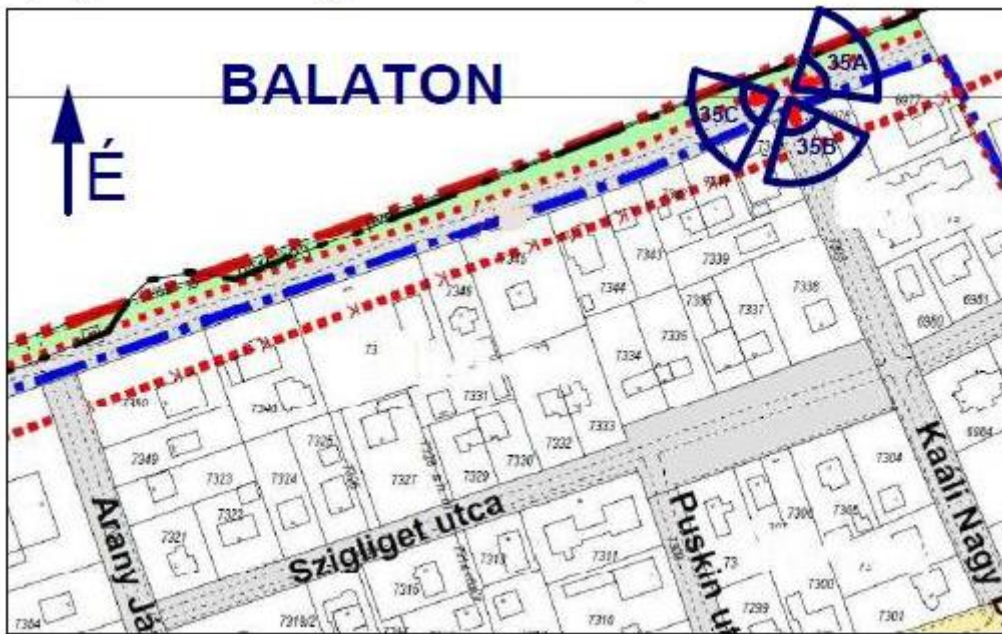

### Déli városrész

Kálmán Imre sétány-Hock János köz

Petőfi sétány

Mártírok útja- Jókai park

Március 15. park

PMH körül/Városház tér-Víztorony/Fő tér-Sió utca

Deák Ferenc sétány

Május 1. utca