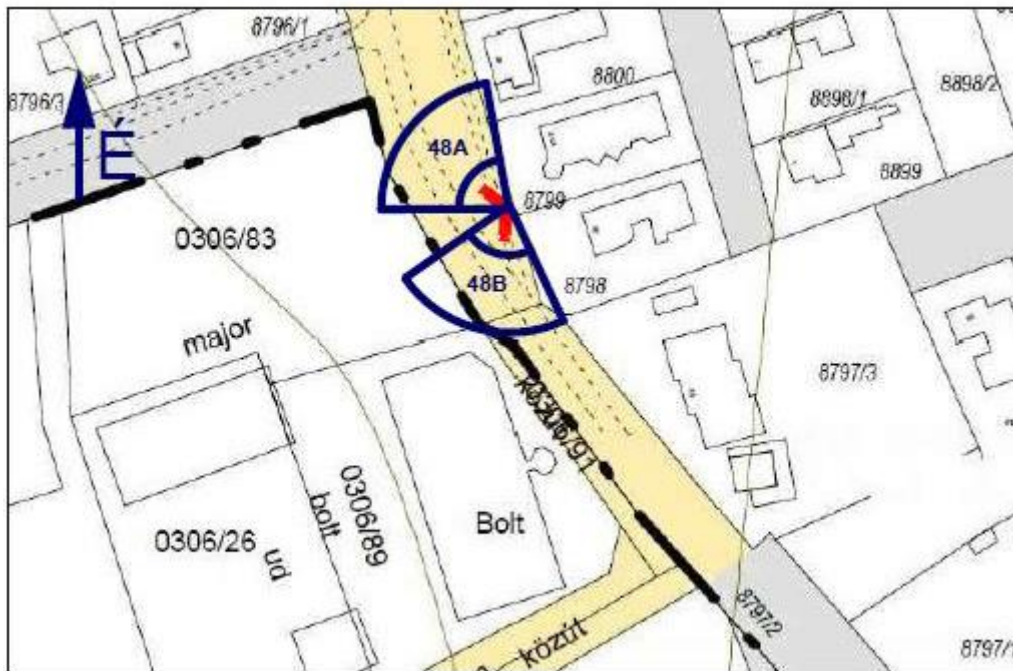

### Déli városrész

Kálmán Imre sétány-Hock János köz

Petőfi sétány

Mártírok útja- Jókai park

Március 15. park

PMH körül/Városház tér-Víztorony/Fő tér-Sió utca

Deák Ferenc sétány

Május 1. utca