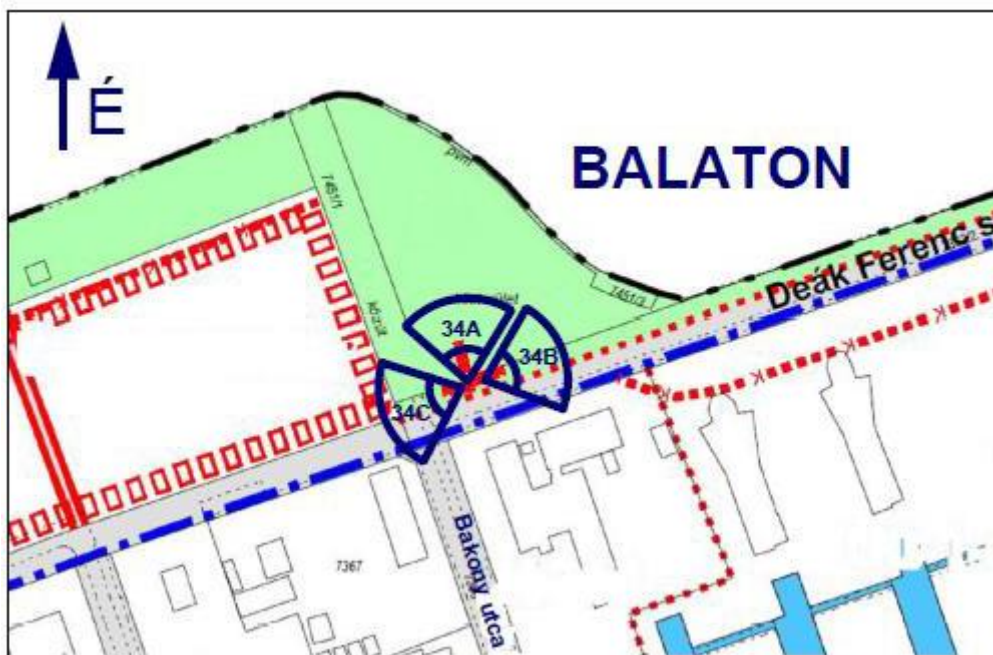

### Déli városrész

Kálmán Imre sétány-Hock János köz

Petőfi sétány

Mártírok útja- Jókai park

Március 15. park

PMH körül/Városház tér-Víztorony/Fő tér-Sió utca

Deák Ferenc sétány

Május 1. utca