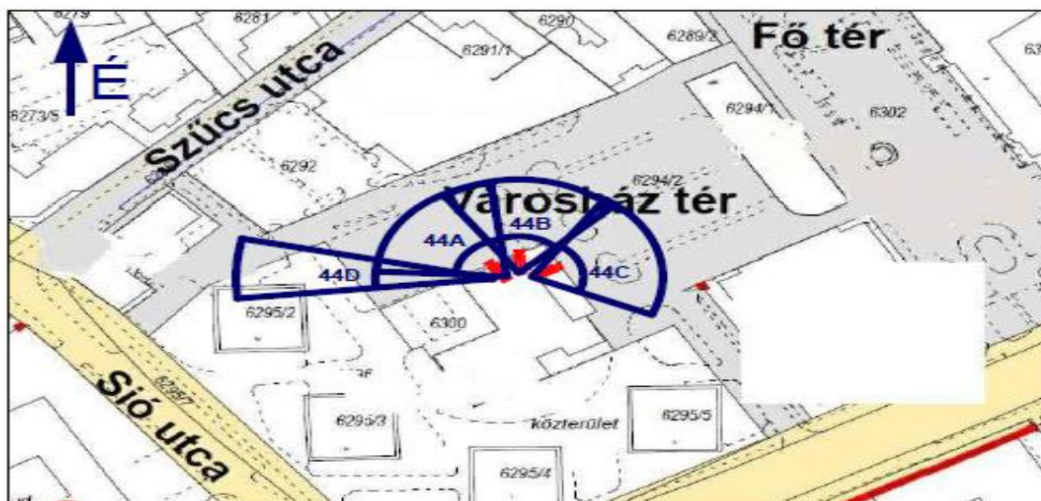

### Déli városrész

Kálmán Imre sétány-Hock János köz

Petőfi sétány

Mártírok útja- Jókai park

Március 15. park

PMH körül/Városház tér-Víztorony/Fő tér-Sió utca

Deák Ferenc sétány

Május 1. utca

Mercedes-szalon (Dózsa-Bajcsy kereszteződés)

Vasútállomás (Millenium park)

Kele utcai temető

Szépvolgyi utcai temető

Kiliti temető

Fő utca 90.

Aluljáró körforgalom

Mártírok - Indóház sarok