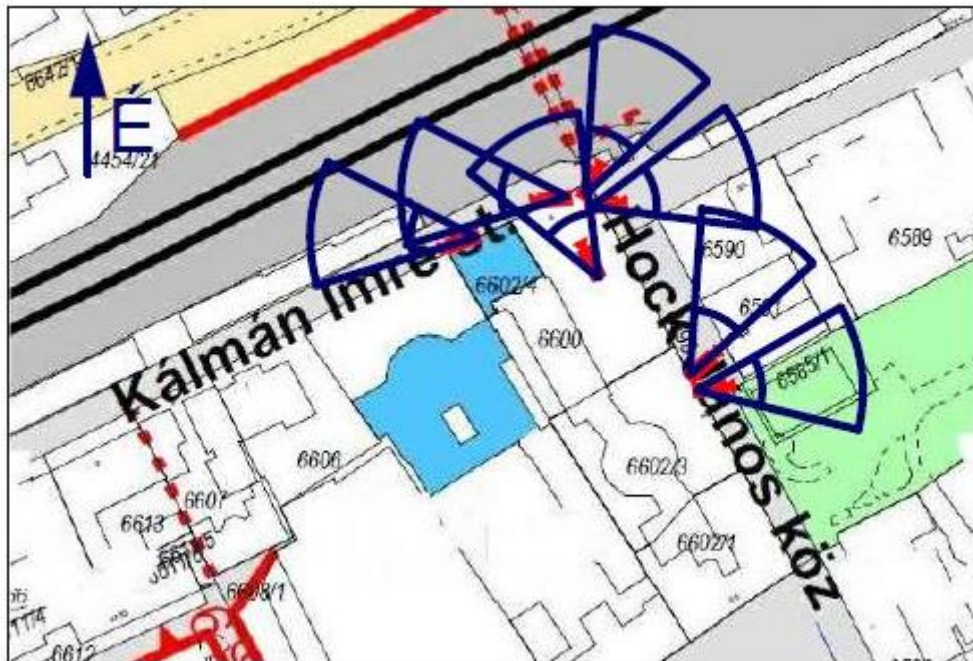

Kálmán Imre sétány-Hock János köz