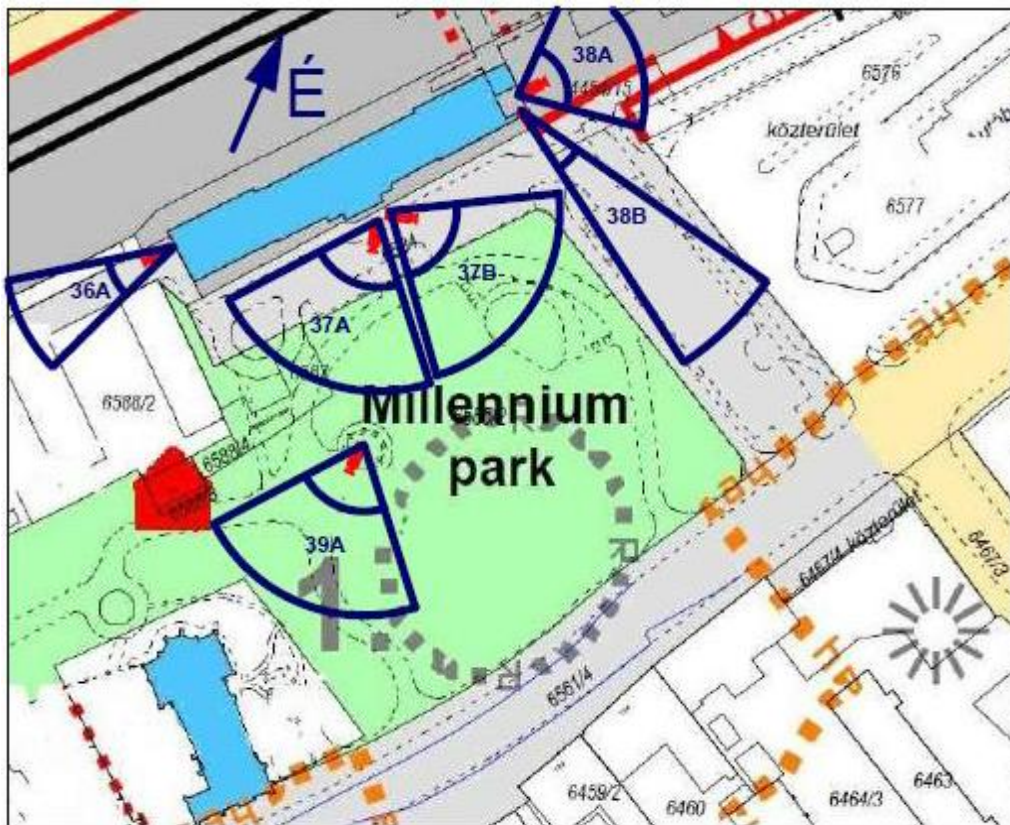

Vasútállomás (Millenium park)