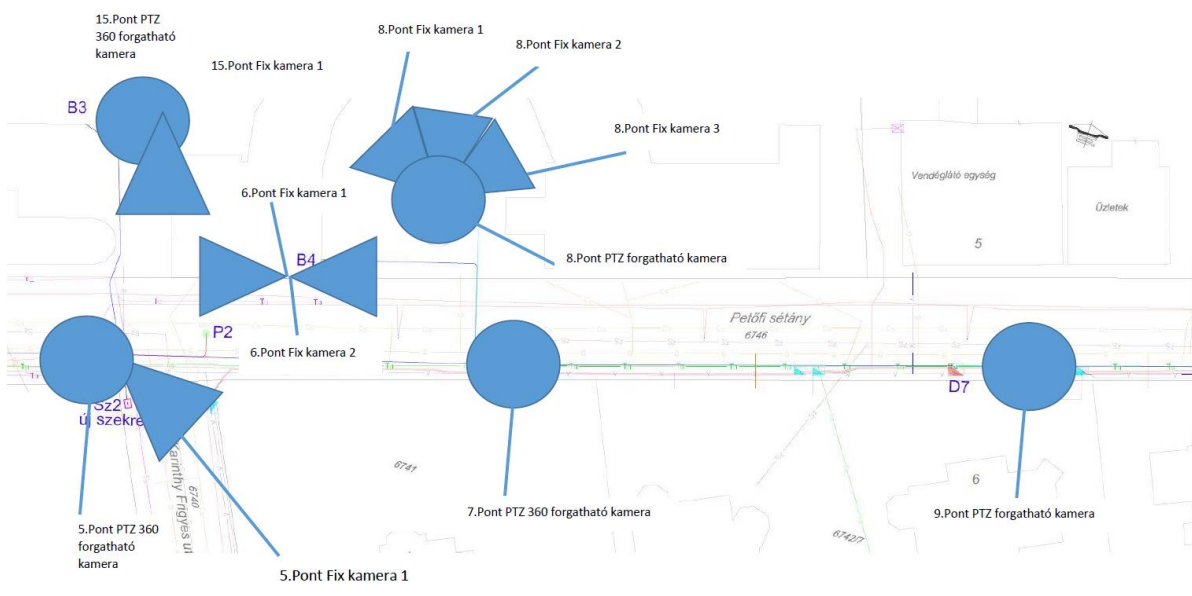

31.	Hajléktalan szálló	2
32.	Máltai	4
33.	MÁV Parkoló	2
34.	Tanácsház utca (McDonalds kereszteződés)	1
<b><u>Össz.:</u></b>		<b>278</b>

### Déli városrész

Kálmán Imre sétány-Hock János köz

Petőfi sétány

Mártírok útja- Jókai park

Március 15. park

PMH körül/Városház tér-Víztorony/Fő tér-Sió utca

Deák Ferenc sétány

Május 1. utca

Mercedes-szalon (Dózsa-Bajcsy kereszteződés)

Vasútállomás (Millenium park)

Kele utcai temető

Szépvolgyi utcai temető

Kiliti temető

Fő utca 90.

Aluljáró körforgalom

Mártírok - Indóház sarok

## Bajcsy-Adria sarok

Fő utca 99.

Galerius fürdő

Say Ferenc utca

Tinódi tér

Kele utca (Mentőállomás)