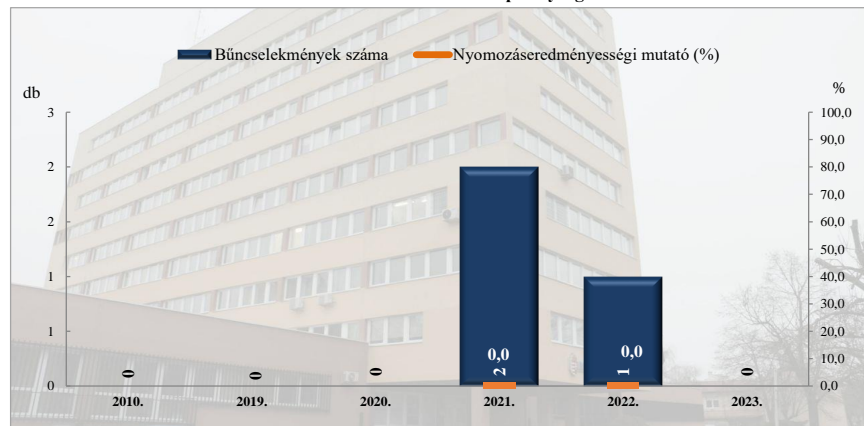

Kábítószerrel kapcsolatos bűncselekmény (terjesztői magatartás)
2010. és 2019-2023. évi ENYÜBS adatok alapján
Siófok / Siófoki Rendőrkapitányság