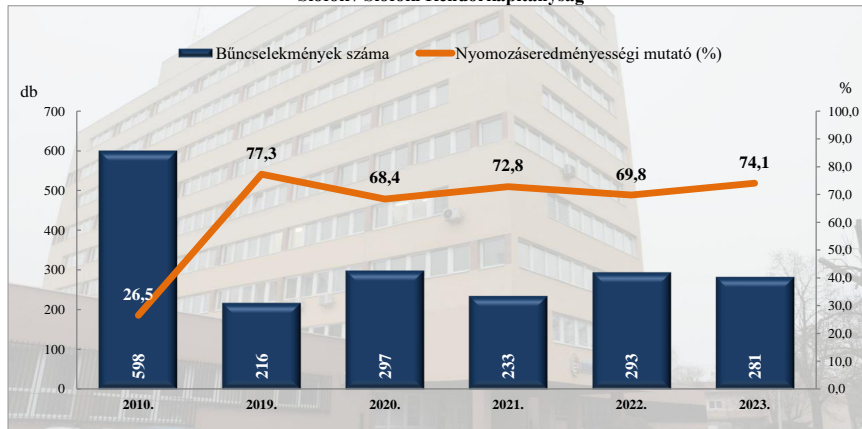

**Összes rendőri eljárásban regisztrált bűncselekmények**  
 2010. és 2019-2023. évi ENYÜBS adatok alapján  
 Siófok / Siófoki Rendőrkapitányság

**Regisztrált bűncselekmények 100 000 lakosra vetített aránya**  
 2010. és 2019-2023. évi ENYÜBS adatok alapján  
 Siófoki Rendőrkapitányság

**Rendőri eljárásban regisztrált közterületen elkövetett bűncselekmények**  
 2010. és 2019-2023. évi ENYÜBS adatok alapján  
 Siófok / Siófoki Rendőrkapitányság

**Rendőri eljárásban regisztrált 14 kiemelten kezelt bűncselekmények**  
 2010. és 2019-2023. évi ENYÜBS adatok alapján  
 Siófok / Siófoki Rendőrkapitányság