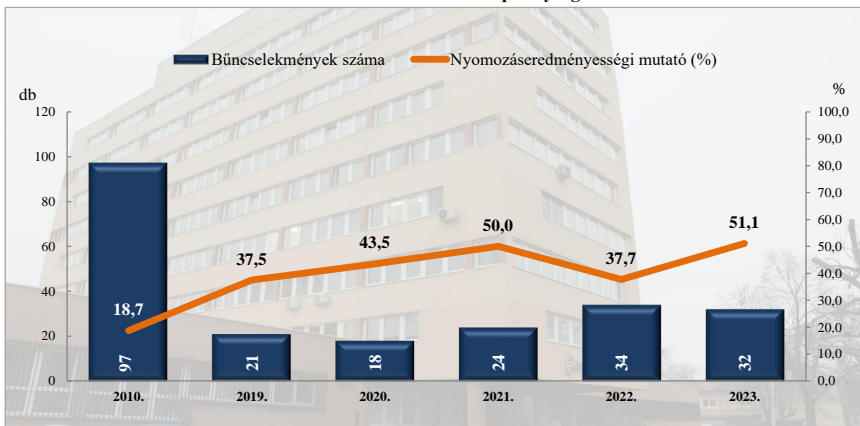

\* a lopások száma tartalmazza a betöréssel kapcsolatos lopások számát is

**Rendőri eljárásban regisztrált személygépközi lopás bűncselekmények**  
 2010. és 2019-2023. évi ENYÜBS adatok alapján  
 Siófok / Siófoki Rendőrkapitányság

**Rendőri eljárásban regisztrált zárt gépjármű-feltörés bűncselekmények**  
 2010. és 2019-2023. évi ENYÜBS adatok alapján  
 Siófok / Siófoki Rendőrkapitányság

**Rendőri eljárásban regisztrált lakásbetörés bűncselekmények  
2010. és 2019-2023. évi ENYÜBS adatok alapján  
Siófok / Siófoki Rendőrkapitányság**

**Rendőri eljárásban regisztrált rablás bűncselekmények  
2010. és 2019-2023. évi ENYÜBS adatok alapján  
Siófok / Siófoki Rendőrkapitányság**

**Rendőri eljárásban regisztrált rongálás bűncselekmények  
2010. és 2019-2023. évi ENYÜBS adatok alapján  
Siófok / Siófoki Rendőrkapitányság**