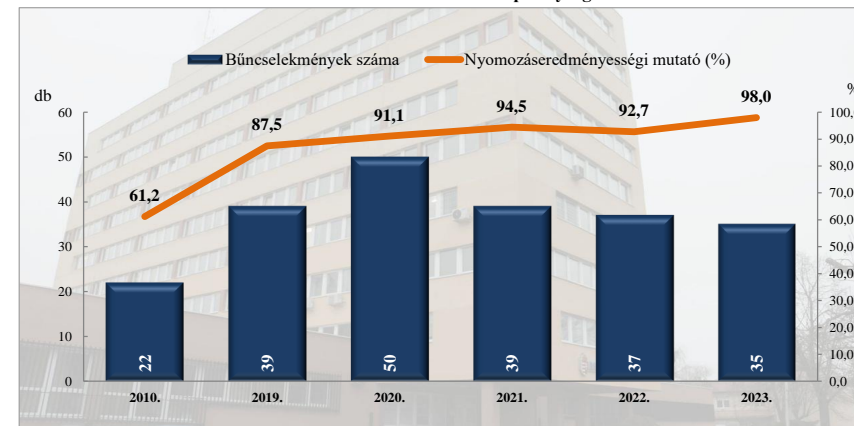

**Rendőri eljárásban regisztrált testi sértés bűncselekmények  
2010. és 2019-2023. évi ENYÜBS adatok alapján  
Siófok / Siófoki Rendőrkapitányság**

**Rendőri eljárásban regisztrált súlyos testi sértés bűncselekmények  
2010. és 2019-2023. évi ENYÜBS adatok alapján  
Siófok / Siófoki Rendőrkapitányság**

**Rendőri eljárásban regisztrált halált okozó testi sértés bűncselekmények  
2010. és 2019-2023. évi ENYÜBS adatok alapján  
Siófok / Siófoki Rendőrkapitányság**

**Rendőri eljárásban regisztrált kiskorú veszélyeztetése bűncselekmények  
2010. és 2019-2023. évi ENYÜBS adatok alapján  
Siófok / Siófoki Rendőrkapitányság**

**Rendőri eljárásban regisztrált embercsempészes bűncselekmények  
2010. és 2019-2023. évi ENYÜBS adatok alapján  
Siófok / Siófoki Rendőrkapitányság**

**Rendőri eljárásban regisztrált garázdaság bűncselekmények  
2010. és 2019-2023. évi ENYÜBS adatok alapján  
Siófok / Siófoki Rendőrkapitányság**