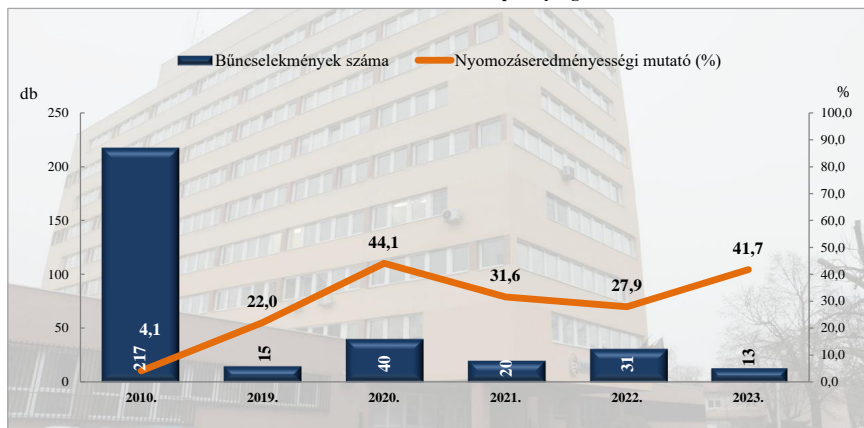

**Kábítószerrel kapcsolatos bűncselekmény (terjesztői magatartás)**  
 2010. és 2019-2023. évi ENYÜBS adatok alapján  
 Siófok / Siófoki Rendőrkapitányság

**Rendőri eljárásban regisztrált lopás\* bűncselekmények**  
 2010. és 2019-2023. évi ENYÜBS adatok alapján  
 Siófok / Siófoki Rendőrkapitányság

\* a lopások száma tartalmazza a betöréssel kapcsolatos lopások számát is

**Rendőri eljárásban regisztrált személygépközi lopás bűncselekmények**  
 2010. és 2019-2023. évi ENYÜBS adatok alapján  
 Siófok / Siófoki Rendőrkapitányság

**Rendőri eljárásban regisztrált zárt gépjármű-feltörés bűncselekmények**  
 2010. és 2019-2023. évi ENYÜBS adatok alapján  
 Siófok / Siófoki Rendőrkapitányság

**Rendőri eljárásban regisztrált lakásbetörés bűncselekmények  
2010. és 2019-2023. évi ENYÜBS adatok alapján  
Siófok / Siófoki Rendőrkapitányság**