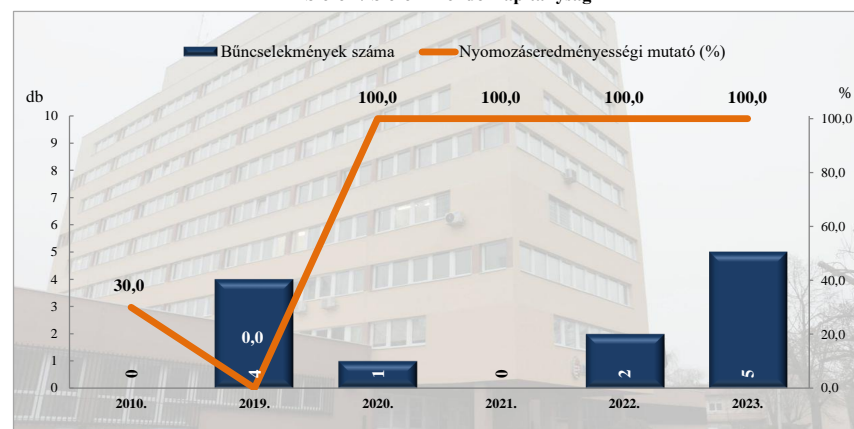

**Rendőri eljárásban regisztrált közterületen elkövetett bűncselekmények**  
 2010. és 2019-2023. évi ENYÜBS adatok alapján  
 Siófok / Siófoki Rendőrkapitányság

**Rendőri eljárásban regisztrált 14 kiemelten kezelt bűncselekmények**  
 2010. és 2019-2023. évi ENYÜBS adatok alapján  
 Siófok / Siófoki Rendőrkapitányság

**Rendőri eljárásban regisztrált emberölés bűncselekmények  
2010. és 2019-2023. évi ENYÜBS adatok alapján  
Siófok / Siófoki Rendőrkapitányság**

**Rendőri eljárásban regisztrált szándékos befejezett emberölés bűncselekmények  
2010. és 2019-2023. évi ENYÜBS adatok alapján  
Siófok / Siófoki Rendőrkapitányság**

**Rendőri eljárásban regisztrált testi sértés bűncselekmények  
2010. és 2019-2023. évi ENYÜBS adatok alapján  
Siófok / Siófoki Rendőrkapitányság**

**Rendőri eljárásban regisztrált súlyos testi sértés bűncselekmények  
2010. és 2019-2023. évi ENYÜBS adatok alapján  
Siófok / Siófoki Rendőrkapitányság**

**Rendőri eljárásban regisztrált halált okozó testi sértés bűncselekmények  
2010. és 2019-2023. évi ENYÜBS adatok alapján  
Siófok / Siófoki Rendőrkapitányság**

**Rendőri eljárásban regisztrált kiskorú veszélyeztetése bűncselekmények  
2010. és 2019-2023. évi ENYÜBS adatok alapján  
Siófok / Siófoki Rendőrkapitányság**