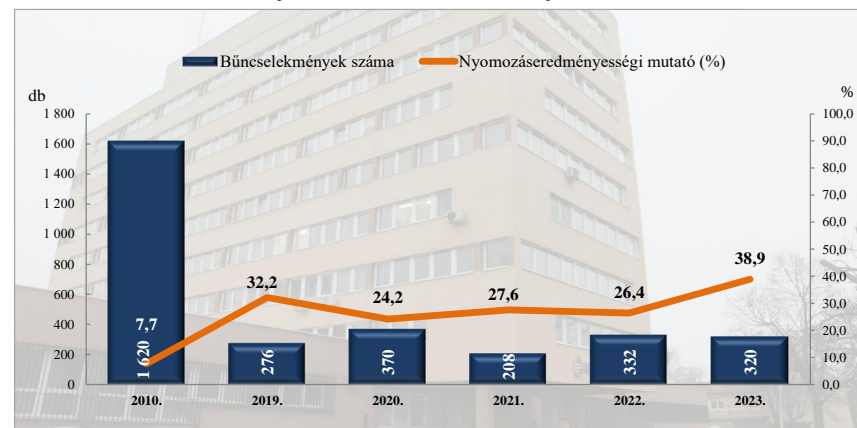

Rendőri eljárásban regisztrált zárt gépjármű-feltörés bűncselekmények
2010. és 2019-2023. évi ENYÜBS adatok alapján
Siófok / Siófoki Rendőrkapitányság

* a lopások száma tartalmazza a betöréssel kapcsolatos lopások számát is