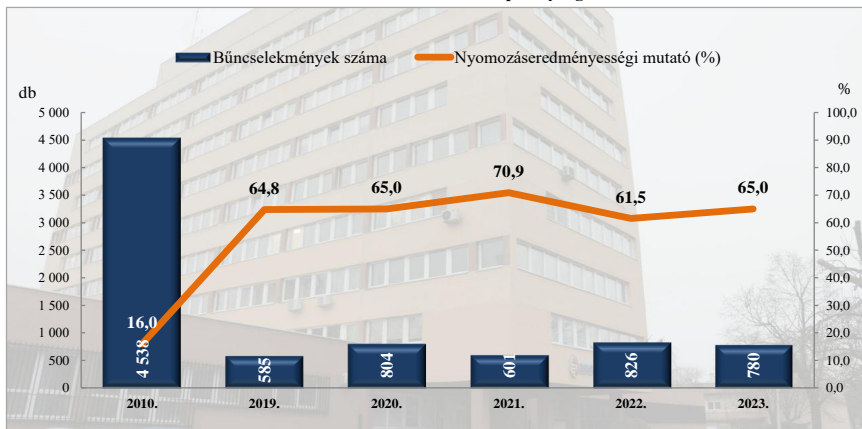

**Összes rendőri eljárásban regisztrált bűncselekmények**  
 2010. és 2019-2023. évi ENYÜBS adatok alapján  
 Siófok / Siófoki Rendőrkapitányság

**Regisztrált bűncselekmények 100 000 lakosra vetített aránya**  
 2010. és 2019-2023. évi ENYÜBS adatok alapján  
 Siófoki Rendőrkapitányság

**Rendőri eljárásban regisztrált közterületen elkövetett bűncselekmények**  
 2010. és 2019-2023. évi ENYÜBS adatok alapján  
 Siófok / Siófoki Rendőrkapitányság

**Rendőri eljárásban regisztrált 14 kiemelten kezelt bűncselekmények**  
 2010. és 2019-2023. évi ENYÜBS adatok alapján  
 Siófok / Siófoki Rendőrkapitányság