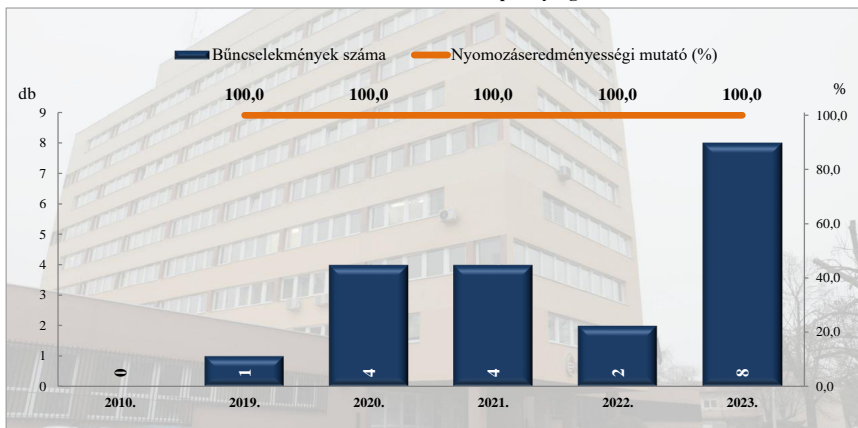

Rendőri eljárásban regisztrált személygépközi lopás bűncselekmények
2010. és 2019-2023. évi ENYÜBS adatok alapján
Siófok / Siófoki Rendőrkapitányság