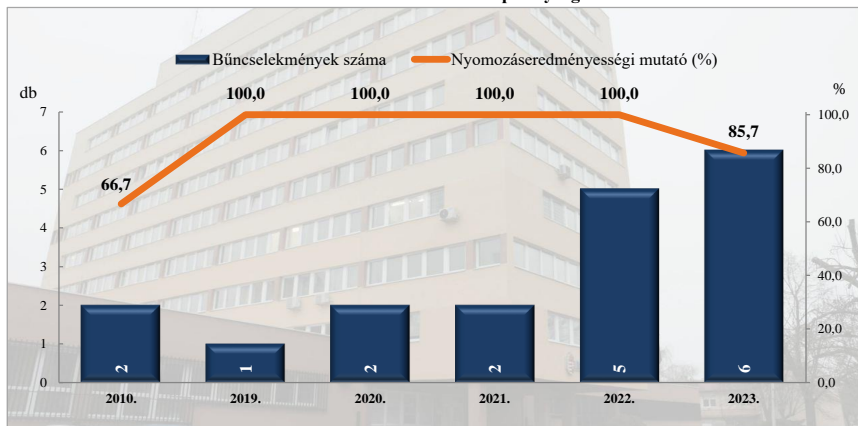

\* a lopások száma tartalmazza a betöréssel kapcsolatos lopások számát is

**Rendőri eljárásban regisztrált személygépközi lopás bűncselekmények**  
 2010. és 2019-2023. évi ENYÜBS adatok alapján  
 Siófok / Siófoki Rendőrkapitányság

**Rendőri eljárásban regisztrált zárt gépjármű-feltörés bűncselekmények**  
 2010. és 2019-2023. évi ENYÜBS adatok alapján  
 Siófok / Siófoki Rendőrkapitányság

**Rendőri eljárásban regisztrált lakásbetörés bűncselekmények  
2010. és 2019-2023. évi ENYÜBS adatok alapján  
Siófok / Siófoki Rendőrkapitányság**

**Rendőri eljárásban regisztrált rablás bűncselekmények  
2010. és 2019-2023. évi ENYÜBS adatok alapján  
Siófok / Siófoki Rendőrkapitányság**

**Rendőri eljárásban regisztrált rongálás bűncselekmények  
2010. és 2019-2023. évi ENYÜBS adatok alapján  
Siófok / Siófoki Rendőrkapitányság**

**Rendőri eljárásban regisztrált csalás bűncselekmények  
2010. és 2019-2023. évi ENYÜBS adatok alapján  
Siófok / Siófoki Rendőrkapitányság**

**Rendőri eljárásban regisztrált jármű önkényes elvétele bűncselekmények  
2010. és 2019-2023. évi ENYÜBS adatok alapján  
Siófok / Siófoki Rendőrkapitányság**