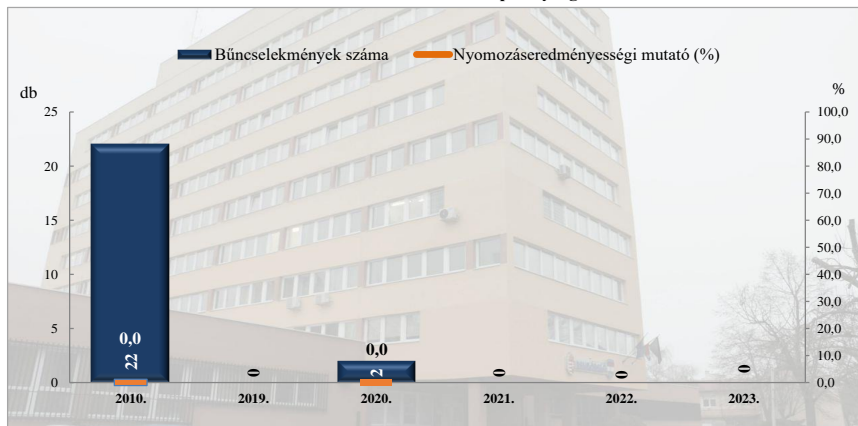

**Rendőri eljárásban regisztrált embercsempészes bűncselekmények  
2010. és 2019-2023. évi ENYÜBS adatok alapján  
Siófok / Siófoki Rendőrkapitányság**

**Rendőri eljárásban regisztrált garázdaság bűncselekmények  
2010. és 2019-2023. évi ENYÜBS adatok alapján  
Siófok / Siófoki Rendőrkapitányság**

**Kábítószerrel kapcsolatos bűncselekmény (terjesztői magatartás)**  
 2010. és 2019-2023. évi ENYÜBS adatok alapján  
 Siófok / Siófoki Rendőrkapitányság

**Rendőri eljárásban regisztrált lopás\* bűncselekmények**  
 2010. és 2019-2023. évi ENYÜBS adatok alapján  
 Siófok / Siófoki Rendőrkapitányság

\* a lopások száma tartalmazza a betöréssel kapcsolatos lopások számát is

**Rendőri eljárásban regisztrált személygépközi lopás bűncselekmények**  
 2010. és 2019-2023. évi ENYÜBS adatok alapján  
 Siófok / Siófoki Rendőrkapitányság