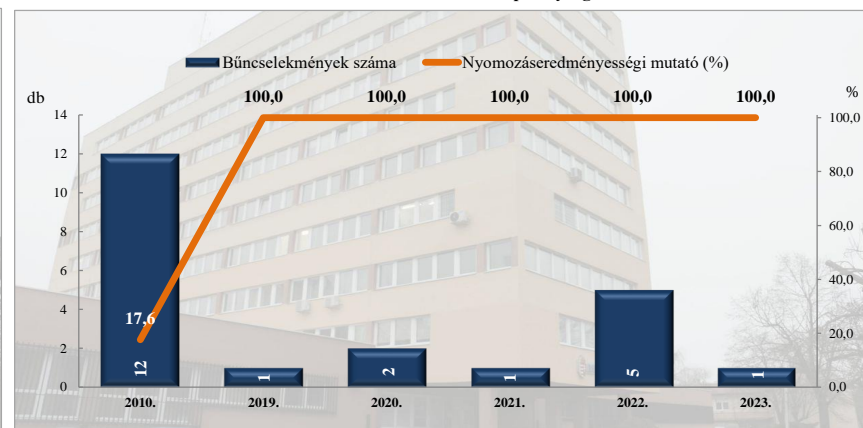

**Rendőri eljárásban regisztrált csalás bűncselekmények
2010. és 2019-2023. évi ENYÜBS adatok alapján
Siófok / Siófoki Rendőrkapitányság**