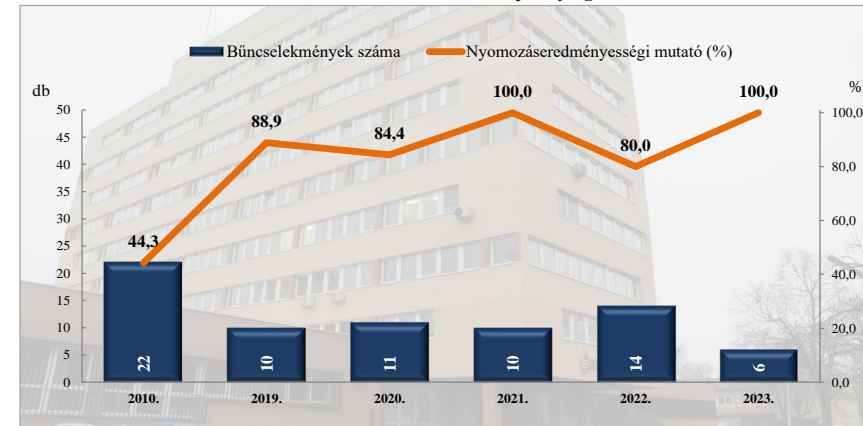

**Rendőri eljárásban regisztrált közterületen elkövetett bűncselekmények**  
 2010. és 2019-2023. évi ENYÜBS adatok alapján  
 Siófok / Siófoki Rendőrkapitányság

**Rendőri eljárásban regisztrált 14 kiemelten kezelt bűncselekmények**  
 2010. és 2019-2023. évi ENYÜBS adatok alapján  
 Siófok / Siófoki Rendőrkapitányság

**Rendőri eljárásban regisztrált emberölés bűncselekmények  
2010. és 2019-2023. évi ENYÜBS adatok alapján  
Siófok / Siófoki Rendőrkapitányság**

**Rendőri eljárásban regisztrált szándékos befejezett emberölés bűncselekmények  
2010. és 2019-2023. évi ENYÜBS adatok alapján  
Siófok / Siófoki Rendőrkapitányság**

**Rendőri eljárásban regisztrált testi sértés bűncselekmények  
2010. és 2019-2023. évi ENYÜBS adatok alapján  
Siófok / Siófoki Rendőrkapitányság**

**Rendőri eljárásban regisztrált súlyos testi sértés bűncselekmények  
2010. és 2019-2023. évi ENYÜBS adatok alapján  
Siófok / Siófoki Rendőrkapitányság**