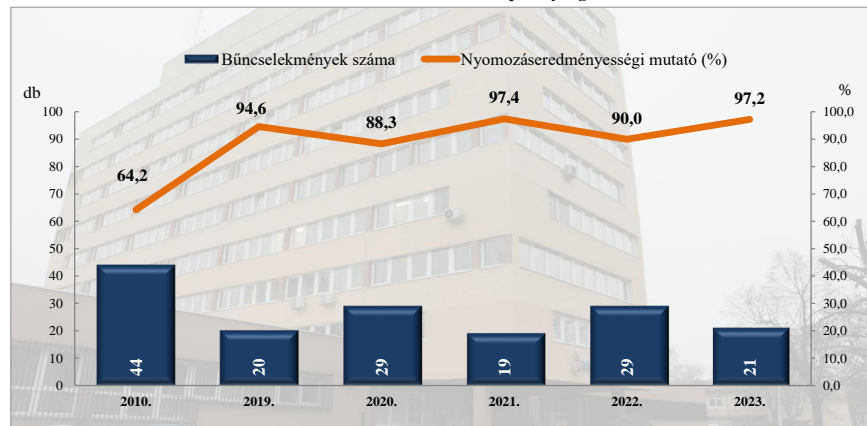

**Rendőri eljárásban regisztrált halált okozó testi sértés bűncselekmények
2010. és 2019-2023. évi ENYÜBS adatok alapján
Siófok / Siófoki Rendőrkapitányság**