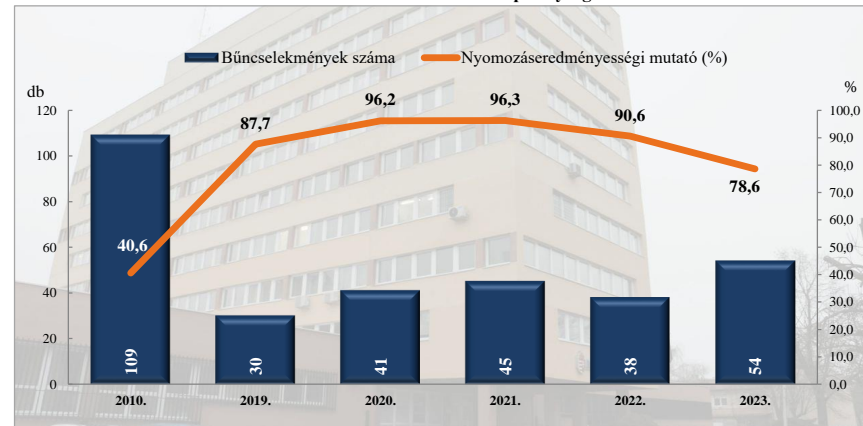

**Rendőri eljárásban regisztrált online elkövetett csalás bűncselekmények
2010. és 2019-2023. évi ENYÜBS adatok alapján
Siófok / Siófoki Rendőrkapitányság**