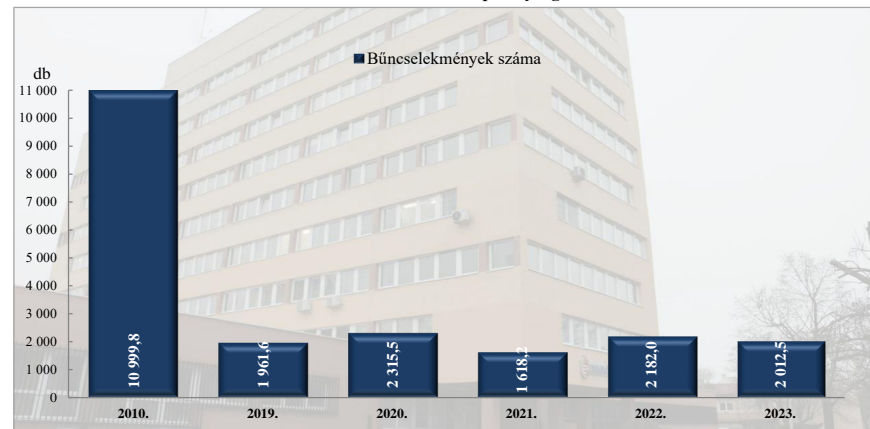

**Összes rendőri eljárásban regisztrált bűncselekmények**  
 2010. és 2019-2023. évi ENYÜBS adatok alapján  
 Siófok / Siófoki Rendőrkapitányság

**Regisztrált bűncselekmények 100 000 lakosra vetített aránya**  
 2010. és 2019-2023. évi ENYÜBS adatok alapján  
 Siófoki Rendőrkapitányság

**Rendőri eljárásban regisztrált közterületen elkövetett bűncselekmények**  
 2010. és 2019-2023. évi ENYÜBS adatok alapján  
 Siófok / Siófoki Rendőrkapitányság

**Rendőri eljárásban regisztrált 14 kiemelten kezelt bűncselekmények**  
 2010. és 2019-2023. évi ENYÜBS adatok alapján  
 Siófok / Siófoki Rendőrkapitányság