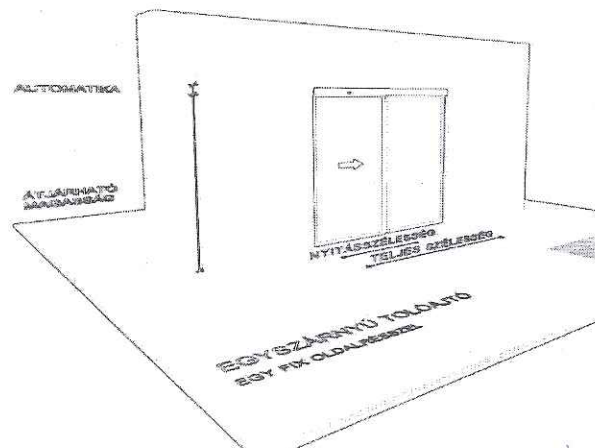

ÁRAJÁNLAT MELLÉKLET

Név: Balaton-Parti Kft.
Cím: Siófok, Petőfi sétány 3-5.
Tel.szám:

Az FEN 22307-1 számú ajánlat melléklete

FOTOCÉLLÁS AJTÓ:

2. Szabad átjárási szélesség: 950 mm

A szerkezet teljes szélessége: 2000 mm

Szabad átjárható magasság: 2292 mm

Automatika magassága: 108 mm

A szerkezet teljes magassága: 2400 mm

Hőszigetelő üveg befogadására alkalmas hőhidas profilrendszer, 32mm ajtólap vastagsággal

középen speciális kialakítású, fokozott légzárást lehetővé tevő, gumi-gumira záródás, oldalt kiemelt esztétikájú porszórt alumínium csatlakozó profillal.

Szín: kívül RAL 8003

Üvegezés: 3.3.1 - 12 argon - 3.3.1 Low-E

Beépítés költségével.

Ár/db	db	ár (nettó)
1 902 888 Ft	1	1 902 888 Ft

Kiegészítő termékek és szolgáltatások összege (nettó):

1 902 888 Ft

Nyílászárók összege (nettó):

51 865 781 Ft

Nettó végösszeg:

53 768 669 Ft

ÁFA (27%):

14 517 541 Ft

Bruttó végösszeg:

68 286 210 Ft