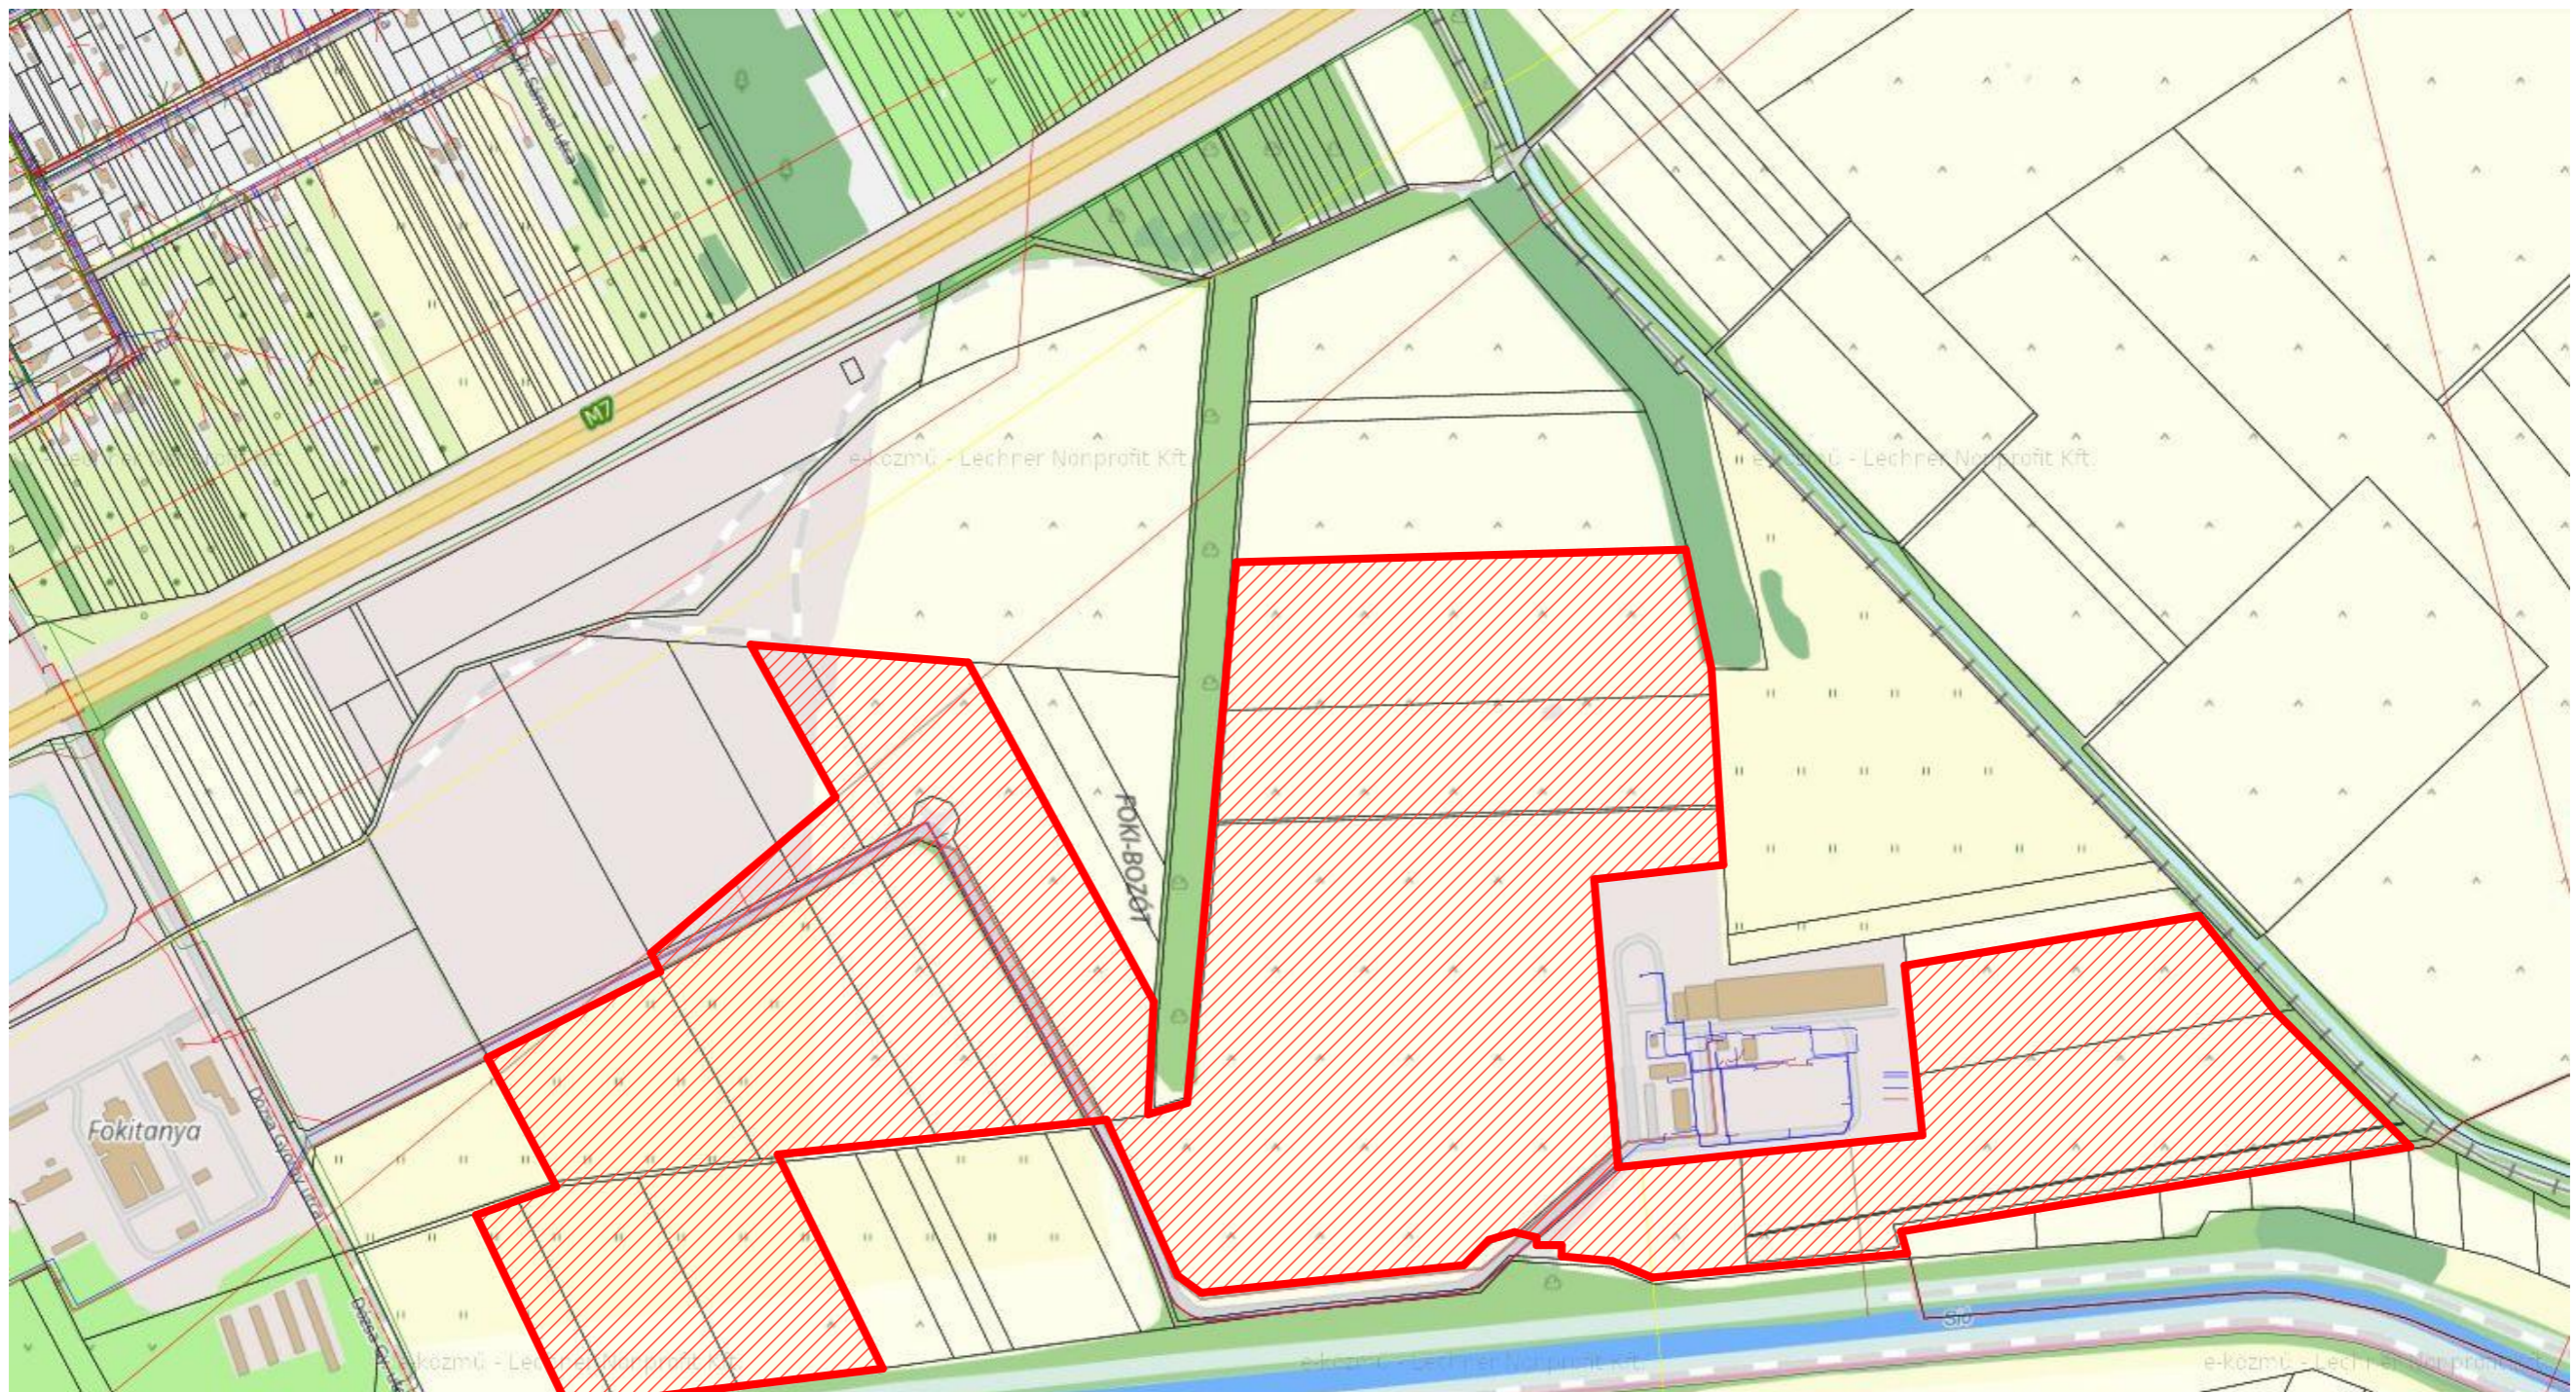

# ÁTNÉZETES HELYSZÍNRAJZ

**SIÓFOK**

**M7 - Dózsa györgy utca - Sió csatorna**

**1. számú melléklet**  
**Új szennyvíztelep környezete**

**Napelem panel elhelyezésének I. ütemében tényleges megvalósítani kívánt területei (jelenleg ismert ingatlan értékesítéssel érintett területek)**