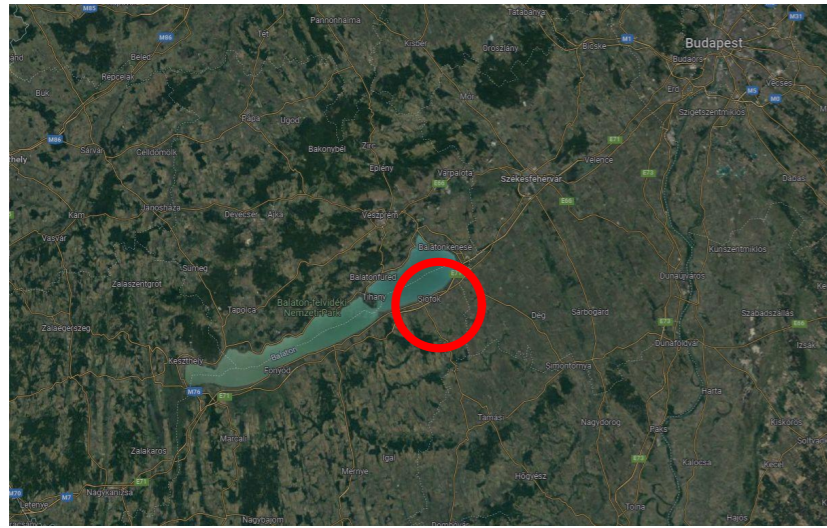

# ÁTNÉZETES HELYSZÍNRAJZ

**SIÓFOK**

**M7 - Dózsa györgy utca - Sió csatorna**

**1. számú melléklet**  
**Új szennyvíztelep környezete**

**Napelem panel elhelyezésének I. ütemében tényleges megvalósítani kívánt területei (jelenleg ismert ingatlan értékesítéssel érintett területek)**