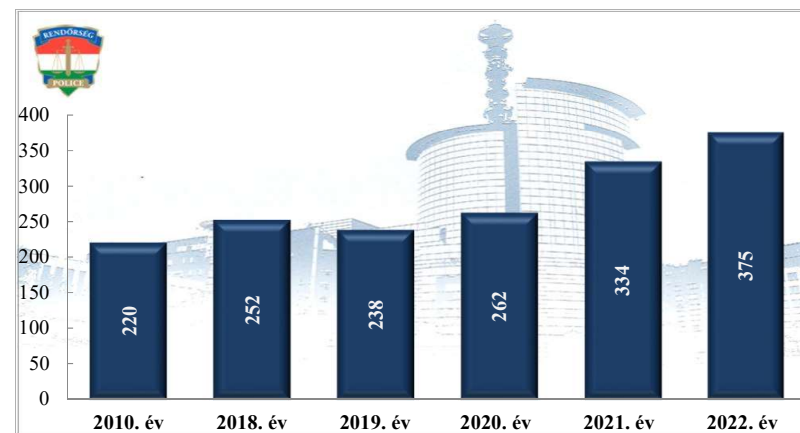

**Szándékos bűncselekmény elkövetésén tettenérés miatti elfogások száma
2010. és 2018-2022. évek statisztikai kimutatása
Siófoki Rendőrkapitányság**

**Biztonsági intézkedések száma
2010. és 2018-2022. évek statisztikai kimutatása
Siófoki Rendőrkapitányság**