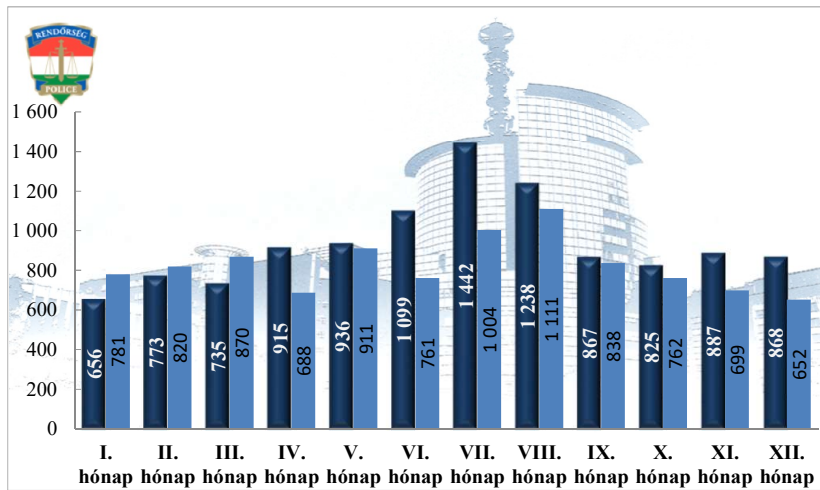

**Bűncselekmény gyanúja miatti előállítások száma
2010. és 2018-2022. évek statisztikai kimutatása
Siófoki Rendőrkapitányság**

**Végrehajtott elővezetések száma
2010. és 2018-2022. évek statisztikai kimutatása
Siófoki Rendőrkapitányság**

**Szabálysértési feljelentések és a kiszabott helyszíni bírságok száma
2010. és 2018-2022. évek statisztikai kimutatása
Siófoki Rendőrkapitányság**

**Büntető feljelentések száma
2010. és 2018-2022. évek statisztikai kimutatása
Siófoki Rendőrkapitányság**

**Pozitív alkoholszonda alkalmazások száma
2010. és 2018-2022. évek statisztikai kimutatása
Siófoki Rendőrkapitányság**

Közterületi jelenlét erő (fő)
2021- 2022 év havi adatai
Siófoki Rendőrkapitányság

Tényleges közterületi szolgálati idő (óra)
2021- 2022 év havi adatai
Siófoki Rendőrkapitányság

Tulajdon elleni szabálysértési ügyek száma
2018-2022. évek statisztikai kimutatása
Siófoki Rendőrkapitányság