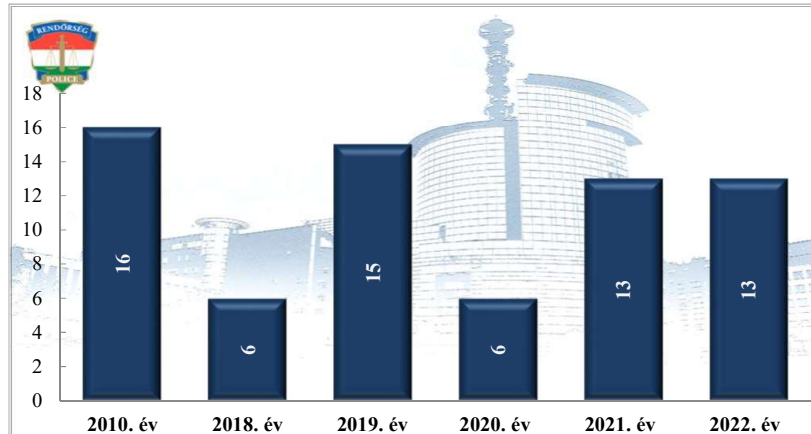

**Ittasan okozott személysérüléses közúti közlekedési balesetek száma
2010. és 2018-2022. évek statisztikai kimutatása
Siófoki Rendőrkapitányság**