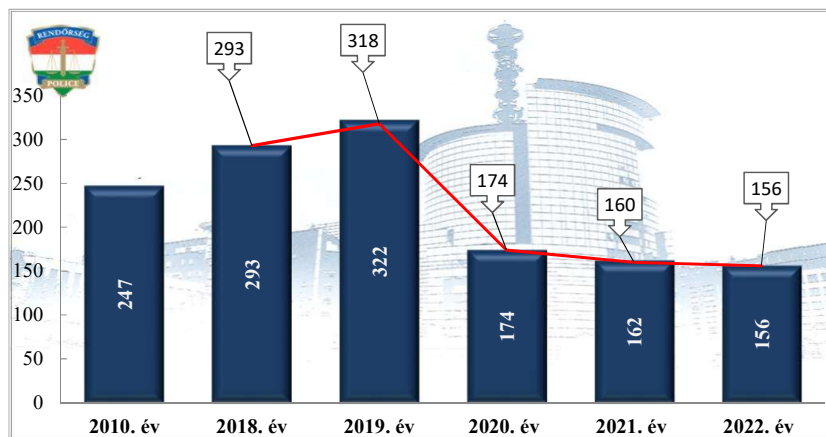

**Pozitív alkoholszonda alkalmazások száma
2010. és 2018-2022. évek statisztikai kimutatása
Siófoki Rendőrkapitányság**