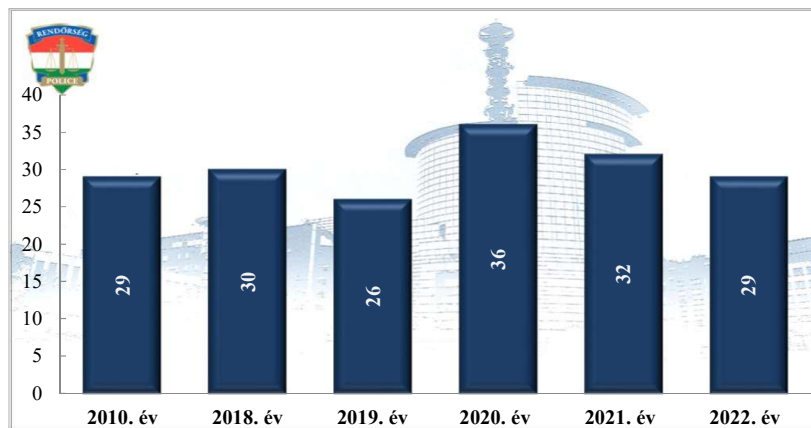

Tényleges közterületi szolgálati idő (óra)
2021- 2022 év havi adatai
Siófoki Rendőrkapitányság

Tulajdon elleni szabálysértési ügyek száma
2018-2022. évek statisztikai kimutatása
Siófoki Rendőrkapitányság

Tulajdon elleni szabálysértések felderítési mutatója (%)
2018-2022. évek statisztikai kimutatása
Siófoki Rendőrkapitányság

**Személy sérüléses közúti közlekedési balesetek száma
2010. és 2018-2022. évek statisztikai kimutatása
Siófoki Rendőrkapitányság**

**Halálos közúti közlekedési balesetek száma
2010. és 2018-2022. évek statisztikai kimutatása
Siófoki Rendőrkapitányság**

**Súlyos sérüléses közúti közlekedési balesetek száma
2010. és 2018-2022. évek statisztikai kimutatása
Siófoki Rendőrkapitányság**