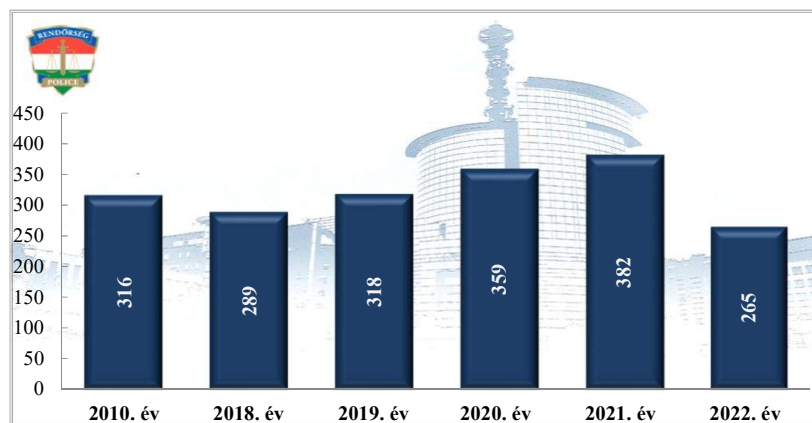

**Szándékos bűncselekmény elkövetésén tettenérés miatti elfogások száma
2010. és 2018-2022. évek statisztikai kimutatása
Siófoki Rendőrkapitányság**

**Biztonsági intézkedések száma
2010. és 2018-2022. évek statisztikai kimutatása
Siófoki Rendőrkapitányság**

**Bűncselekmény gyanúja miatti előállítások száma
2010. és 2018-2022. évek statisztikai kimutatása
Siófoki Rendőrkapitányság**

**Végrehajtott elővezetések száma
2010. és 2018-2022. évek statisztikai kimutatása
Siófoki Rendőrkapitányság**