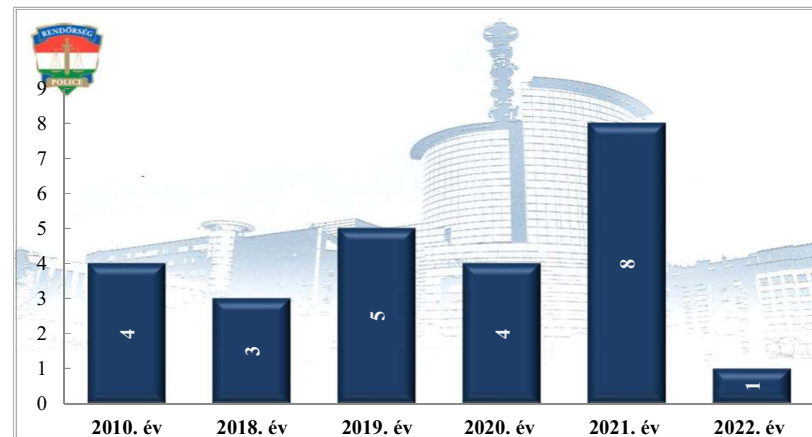

Személy sérüléssel közúti közlekedési balesetekben meghalt személyek száma (fő)
2010. és 2018-2022. évek statisztikai kimutatása
Siófoki Rendőrkapitányság