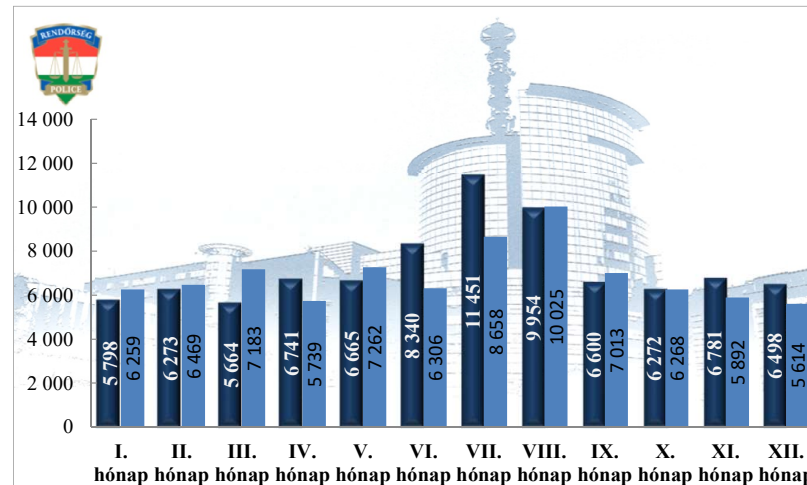

**Bűncselekmény gyanúja miatti előállítások száma
2010. és 2018-2022. évek statisztikai kimutatása
Siófoki Rendőrkapitányság**

**Végrehajtott elővezetések száma
2010. és 2018-2022. évek statisztikai kimutatása
Siófoki Rendőrkapitányság**

**Szabálysértési feljelentések és a kiszabott helyszíni bírságok száma
2010. és 2018-2022. évek statisztikai kimutatása
Siófoki Rendőrkapitányság**

**Büntető feljelentések száma
2010. és 2018-2022. évek statisztikai kimutatása
Siófoki Rendőrkapitányság**

**Pozitív alkoholszonda alkalmazások száma
2010. és 2018-2022. évek statisztikai kimutatása
Siófoki Rendőrkapitányság**

Közterületi jelenlét erő (fő)
2021- 2022 év havi adatai
Siófoki Rendőrkapitányság

Tényleges közterületi szolgálati idő (óra)
2021- 2022 év havi adatai
Siófoki Rendőrkapitányság

Tulajdon elleni szabálysértési ügyek száma
2018-2022. évek statisztikai kimutatása
Siófoki Rendőrkapitányság