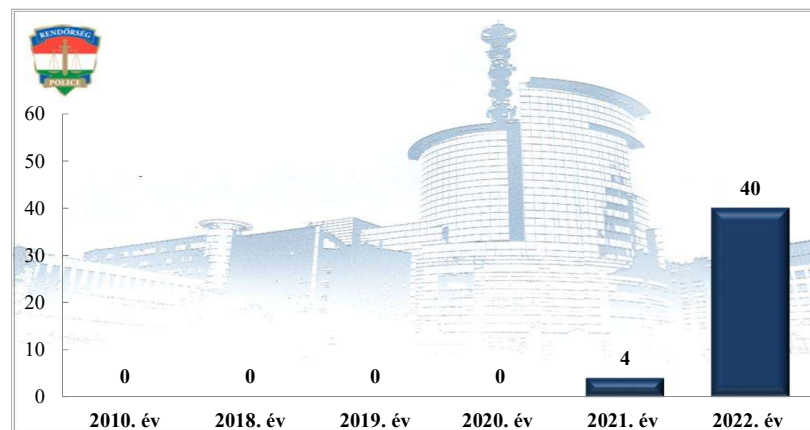

**Ittasan okozott személysérüléses közúti közlekedési balesetek aránya (%)
2010. és 2018-2022. évek statisztikai kimutatása
Siófoki Rendőrkapitányság**

**Illegális migrációhoz kapcsolódó jogellenes cselekmények száma
2010. és 2018-2022. évek statisztikai kimutatása
Siófoki Rendőrkapitányság**

**Embercsempészés bűncselekmények száma
2010. és 2018-2022. évek statisztikai kimutatása
Siófoki Rendőrkapitányság**

**Tiltott határátlépés és kísérlete szabálysértések száma
2010. és 2018-2022. évek statisztikai kimutatása
Siófoki Rendőrkapitányság**