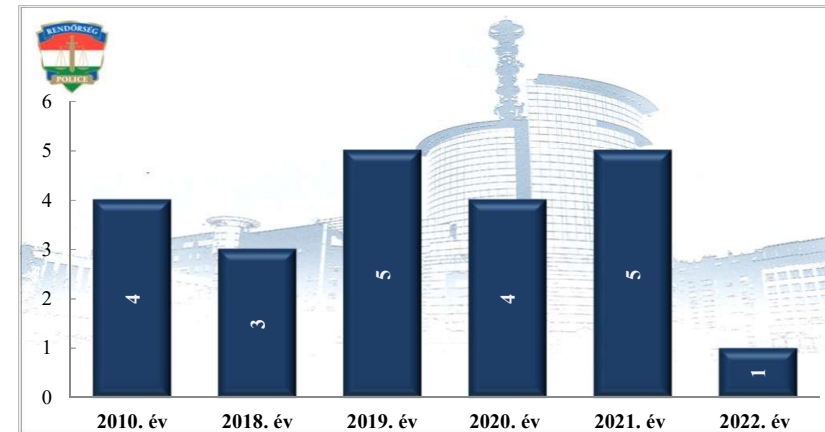

**Halálos közúti közlekedési balesetek száma
2010. és 2018-2022. évek statisztikai kimutatása
Siófoki Rendőrkapitányság**