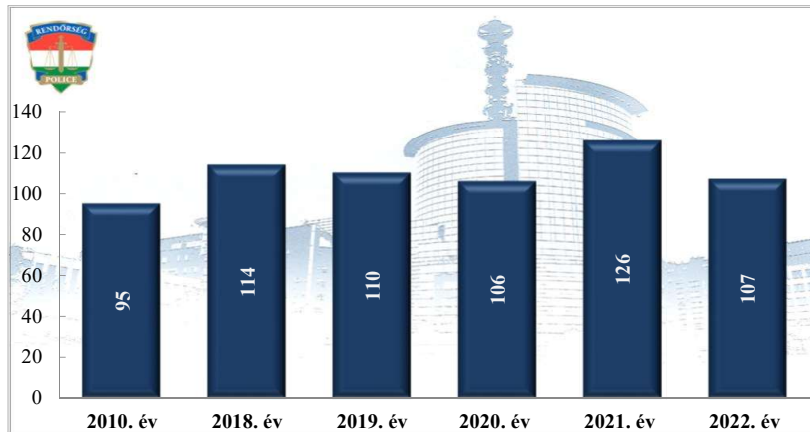

**Pozitív alkoholszonda alkalmazások száma
2010. és 2018-2022. évek statisztikai kimutatása
Siófoki Rendőrkapitányság**

Közterületi jelenlét erő (fő)
2021- 2022 év havi adatai
Siófoki Rendőrkapitányság

Tényleges közterületi szolgálati idő (óra)
2021- 2022 év havi adatai
Siófoki Rendőrkapitányság

Tulajdon elleni szabálysértési ügyek száma
2018-2022. évek statisztikai kimutatása
Siófoki Rendőrkapitányság

Tulajdon elleni szabálysértések felderítési mutatója (%)
2018-2022. évek statisztikai kimutatása
Siófoki Rendőrkapitányság

**Személy sérüléses közúti közlekedési balesetek száma
2010. és 2018-2022. évek statisztikai kimutatása
Siófoki Rendőrkapitányság**