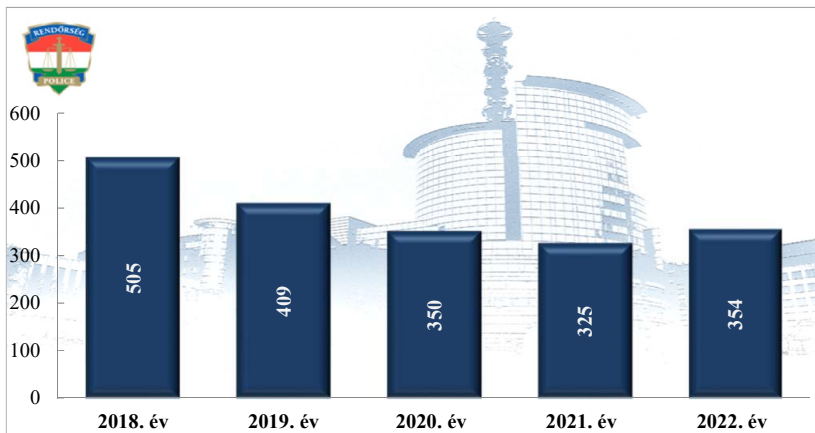

**Szabálysértési feljelentések és a kiszabott helyszíni bírságok száma
2010. és 2018-2022. évek statisztikai kimutatása
Siófoki Rendőrkapitányság**

**Büntető feljelentések száma
2010. és 2018-2022. évek statisztikai kimutatása
Siófoki Rendőrkapitányság**

**Pozitív alkoholszonda alkalmazások száma
2010. és 2018-2022. évek statisztikai kimutatása
Siófoki Rendőrkapitányság**

Közterületi jelenlét erő (fő)
2021- 2022 év havi adatai
Siófoki Rendőrkapitányság

Tényleges közterületi szolgálati idő (óra)
2021- 2022 év havi adatai
Siófoki Rendőrkapitányság

Tulajdon elleni szabálysértési ügyek száma
2018-2022. évek statisztikai kimutatása
Siófoki Rendőrkapitányság