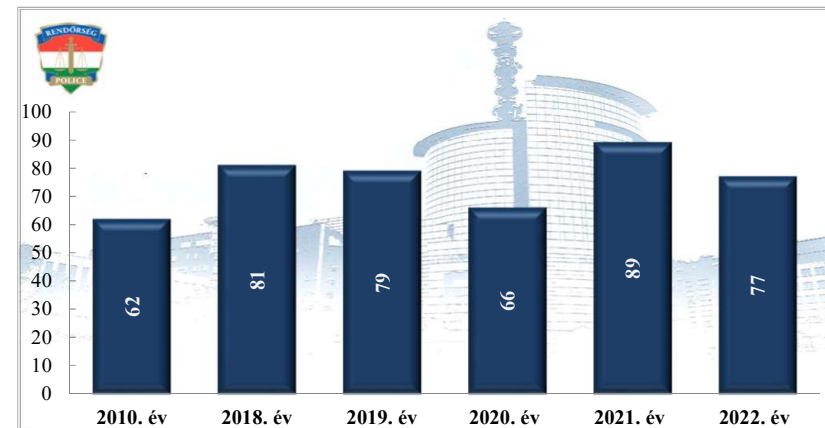

**Könnyű sérüléses közúti közlekedési balesetek száma
2010. és 2018-2022. évek statisztikai kimutatása
Siófoki Rendőrkapitányság**