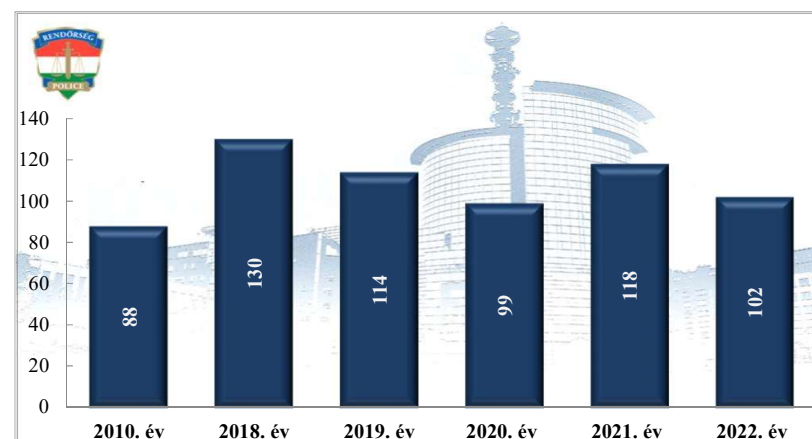

Személy sérüléssel közúti közlekedési balesetekben könnyen sérült személyek száma (fő)
2010. és 2018-2022. évek statisztikai kimutatása
Siófoki Rendőrkapitányság