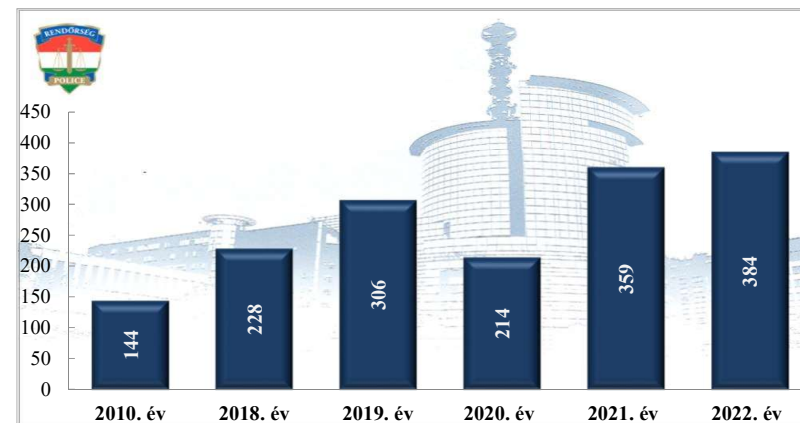

**Szándékos bűncselekmény elkövetésén tettenérés miatti elfogások száma
2010. és 2018-2022. évek statisztikai kimutatása
Siófoki Rendőrkapitányság**

**Biztonsági intézkedések száma
2010. és 2018-2022. évek statisztikai kimutatása
Siófoki Rendőrkapitányság**

**Bűncselekmény gyanúja miatti előállítások száma
2010. és 2018-2022. évek statisztikai kimutatása
Siófoki Rendőrkapitányság**

**Végrehajtott elővezetések száma
2010. és 2018-2022. évek statisztikai kimutatása
Siófoki Rendőrkapitányság**