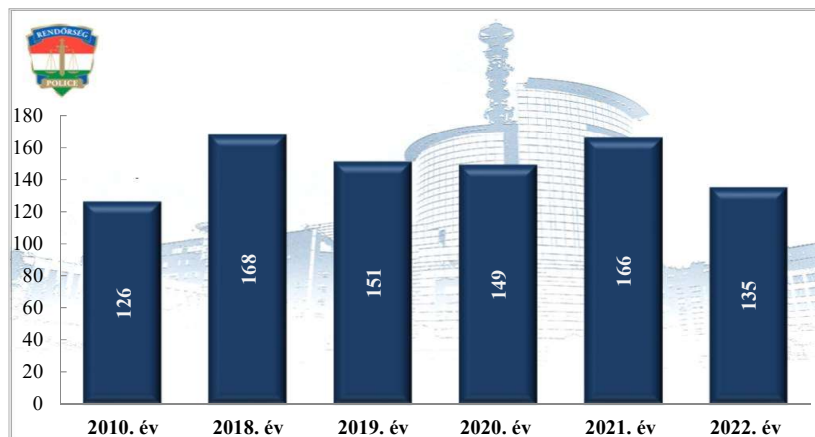

Balesetet szenvedett személyek száma (fő)
2010. és 2018-2022. évek statisztikai kimutatása
Siófoki Rendőrkapitányság