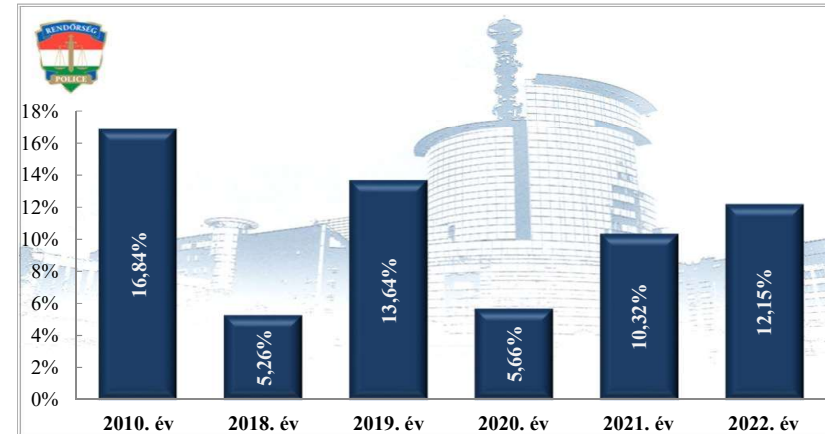

**Ittasan okozott személysérüléses közúti közlekedési balesetek aránya (%)
2010. és 2018-2022. évek statisztikai kimutatása
Siófoki Rendőrkapitányság**