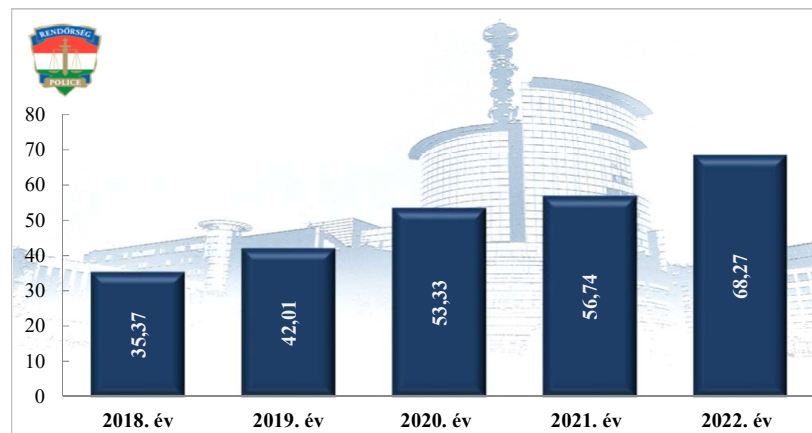

Tulajdon elleni szabálysértések felderítési mutatója (%)
2018-2022. évek statisztikai kimutatása
Siófoki Rendőrkapitányság