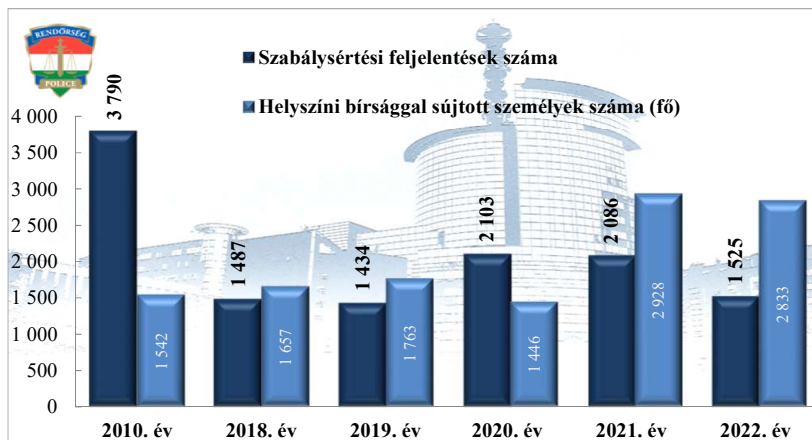

**Szabálysértési feljelentések és a kiszabott helyszíni bírságok száma
2010. és 2018-2022. évek statisztikai kimutatása
Siófoki Rendőrkapitányság**