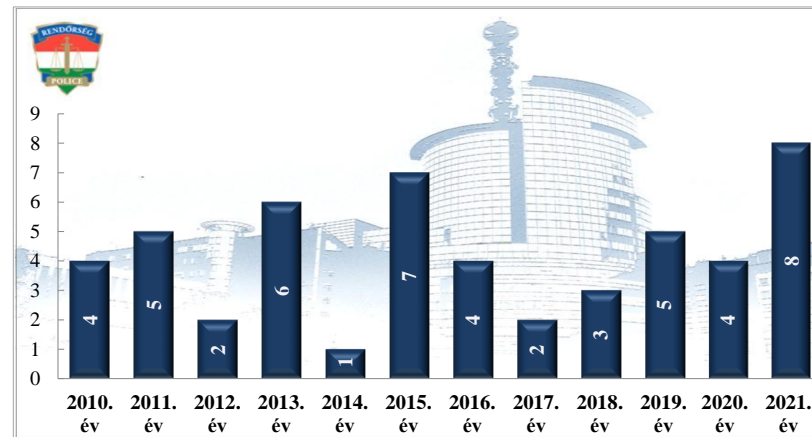

Személy sérüléssel közúti közlekedési balesetekben meghalt személyek száma (fő)
2010-2021. évek statisztikai kimutatása
Siófoki Rendőrkapitányság