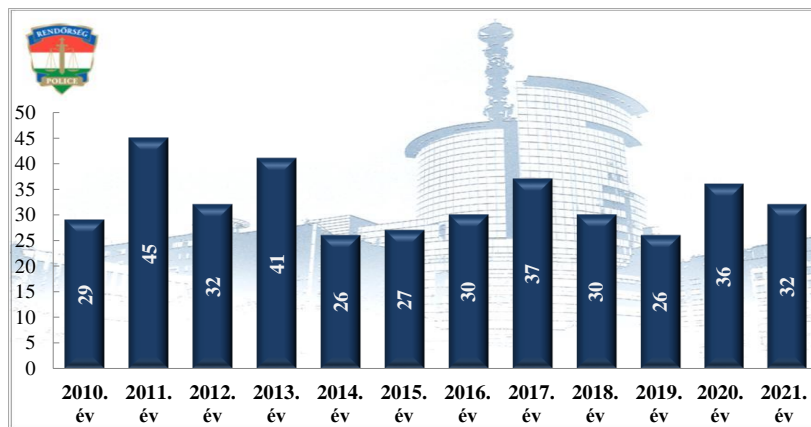

**Súlyos sérüléses közúti közlekedési balesetek száma
2010-2021. évek statisztikai kimutatása
Siófoki Rendőrkapitányság**