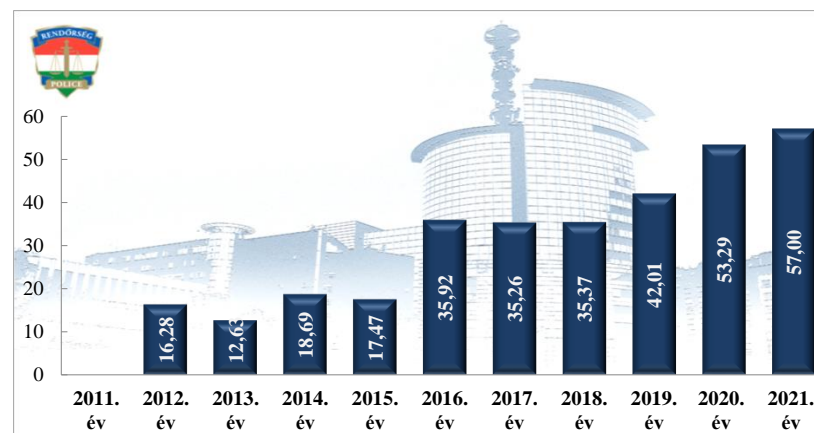

**Szabálysértési feljelentések és a kiszabott helyszíni bírságok száma
2010-2021. évek statisztikai kimutatása
Siófoki Rendőrkapitányság**

**Büntető feljelentések száma
2010-2021. évek statisztikai kimutatása
Siófoki Rendőrkapitányság**

**Pozitív alkoholszonda alkalmazások száma
2010-2021. évek statisztikai kimutatása
Siófoki Rendőrkapitányság**

Közterületi jelenlét erő (fő)
2021. év havi adatai
Siófoki Rendőrkapitányság

Tényleges közterületi szolgálati idő (óra)
2021. év havi adatai
Siófoki Rendőrkapitányság

Tulajdon elleni szabálysértési ügyek száma
2011-2020. évek statisztikai kimutatása
Siófoki Rendőrkapitányság

Tulajdon elleni szabálysértések felderítési mutatója (%)
2011-2020. évek statisztikai kimutatása
Siófoki Rendőrkapitányság