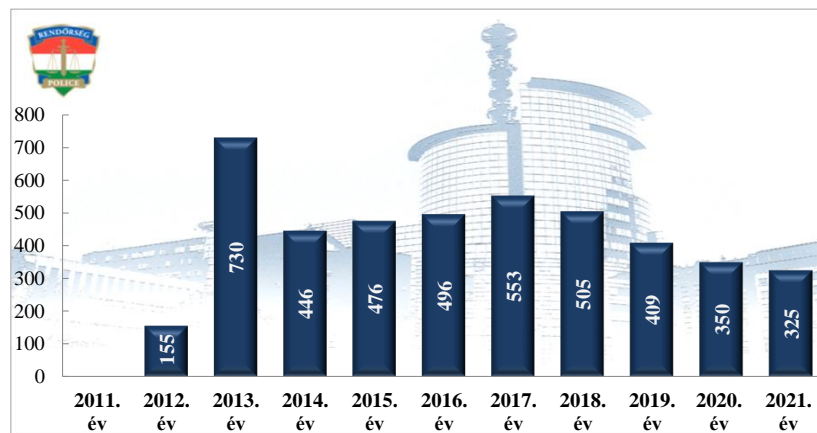

**Szabálysértési feljelentések és a kiszabott helyszíni bírságok száma
2010-2021. évek statisztikai kimutatása
Siófoki Rendőrkapitányság**

**Büntető feljelentések száma
2010-2021. évek statisztikai kimutatása
Siófoki Rendőrkapitányság**

**Pozitív alkoholszonda alkalmazások száma
2010-2021. évek statisztikai kimutatása
Siófoki Rendőrkapitányság**

Közterületi jelenlét erő (fő)
2021. év havi adatai
Siófoki Rendőrkapitányság

Tényleges közterületi szolgálati idő (óra)
2021. év havi adatai
Siófoki Rendőrkapitányság

Tulajdon elleni szabálysértési ügyek száma
2011-2020. évek statisztikai kimutatása
Siófoki Rendőrkapitányság

Tulajdon elleni szabálysértések felderítési mutatója (%)
2011-2020. évek statisztikai kimutatása
Siófoki Rendőrkapitányság