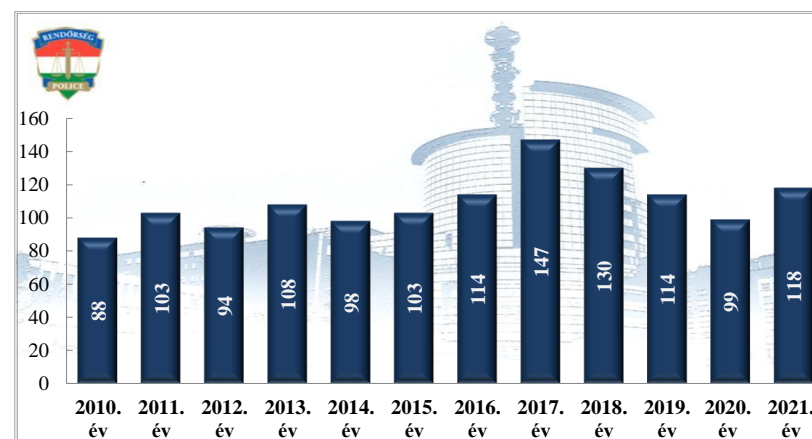

Személy sérüléssel közúti közlekedési balesetekben könnyen sérült személyek száma (fő)
2010-2021. évek statisztikai kimutatása
Siófoki Rendőrkapitányság