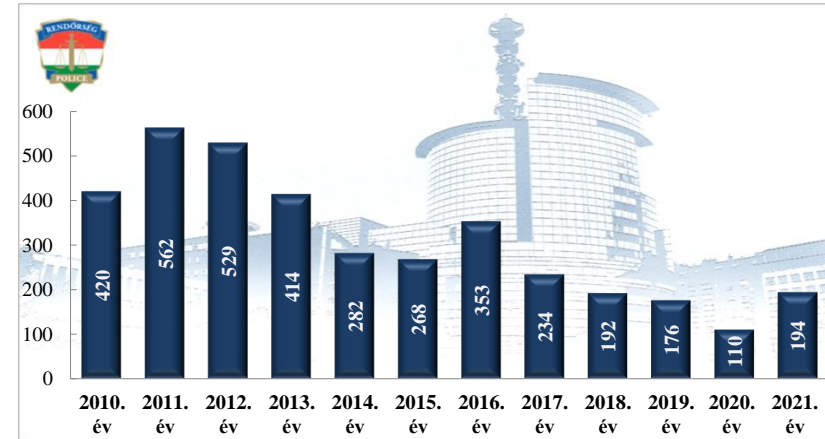

Szándékos bűncselekmény elkövetésén tettenérés miatti elfogások száma
2010-2021. évek statisztikai kimutatása
Siófoki Rendőrkapitányság

Biztonsági intézkedések száma
2010-2021. évek statisztikai kimutatása
Siófoki Rendőrkapitányság

Bűncselekmény gyanúja miatti előállítások száma
2010-2021. évek statisztikai kimutatása
Siófoki Rendőrkapitányság

Végrehajtott elővezetések száma
2010-2021. évek statisztikai kimutatása
Siófoki Rendőrkapitányság

**Szabálysértési feljelentések és a kiszabott helyszíni bírságok száma
2010-2021. évek statisztikai kimutatása
Siófoki Rendőrkapitányság**

**Büntető feljelentések száma
2010-2021. évek statisztikai kimutatása
Siófoki Rendőrkapitányság**