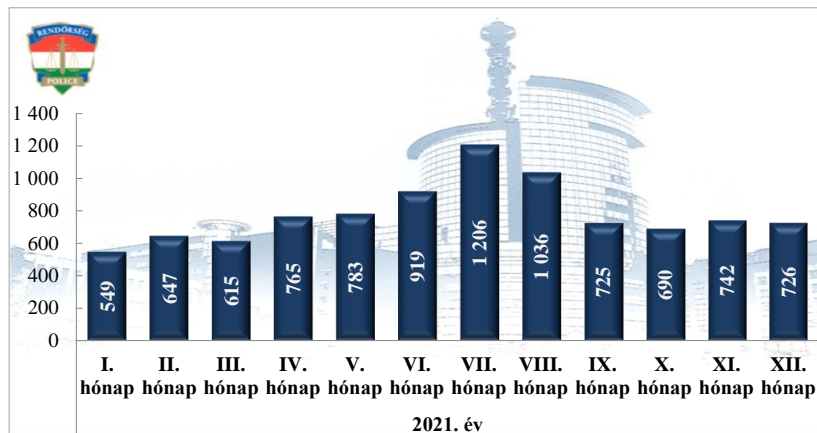

Bűncselekmény gyanúja miatti előállítások száma
2010-2021. évek statisztikai kimutatása
Siófoki Rendőrkapitányság

Végrehajtott elővezetések száma
2010-2021. évek statisztikai kimutatása
Siófoki Rendőrkapitányság

**Szabálysértési feljelentések és a kiszabott helyszíni bírságok száma
2010-2021. évek statisztikai kimutatása
Siófoki Rendőrkapitányság**

**Büntető feljelentések száma
2010-2021. évek statisztikai kimutatása
Siófoki Rendőrkapitányság**

**Pozitív alkoholszonda alkalmazások száma
2010-2021. évek statisztikai kimutatása
Siófoki Rendőrkapitányság**

Közterületi jelenlét erő (fő)
2021. év havi adatai
Siófoki Rendőrkapitányság

Tényleges közterületi szolgálati idő (óra)
2021. év havi adatai
Siófoki Rendőrkapitányság