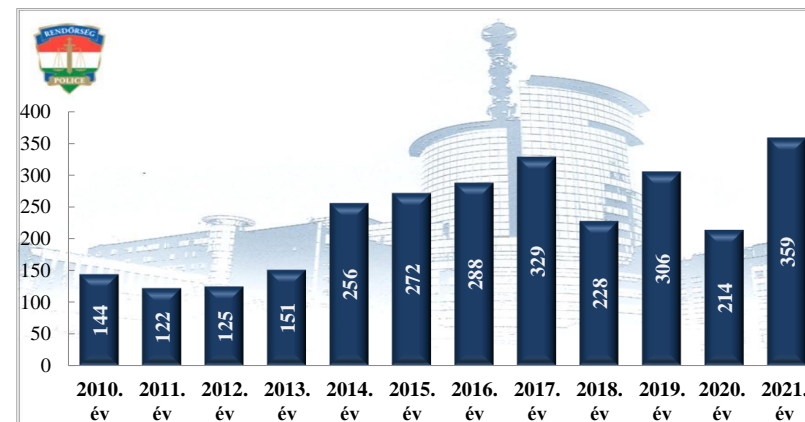

Szándékos bűncselekmény elkövetésén tettenérés miatti elfogások száma
2010-2021. évek statisztikai kimutatása
Siófoki Rendőrkapitányság

Biztonsági intézkedések száma
2010-2021. évek statisztikai kimutatása
Siófoki Rendőrkapitányság

Bűncselekmény gyanúja miatti előállítások száma
2010-2021. évek statisztikai kimutatása
Siófoki Rendőrkapitányság

Végrehajtott elővezetések száma
2010-2021. évek statisztikai kimutatása
Siófoki Rendőrkapitányság