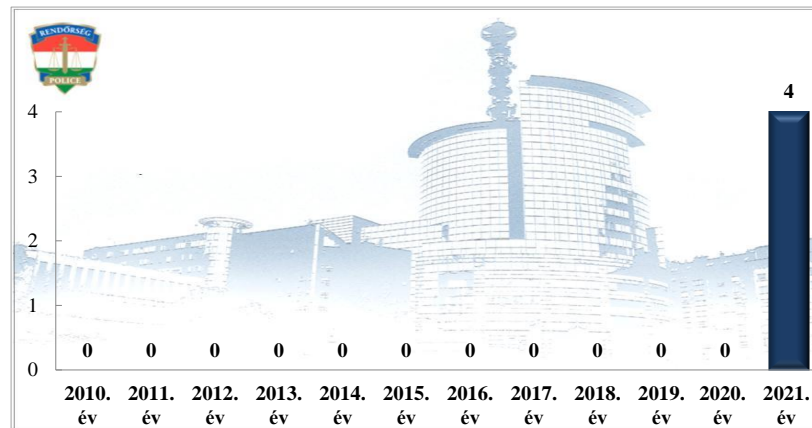

**Tiltott határátlépés és kísérlete szabálysértések száma
2010-2021. évek statisztikai kimutatása
Siófoki Rendőrkapitányság**