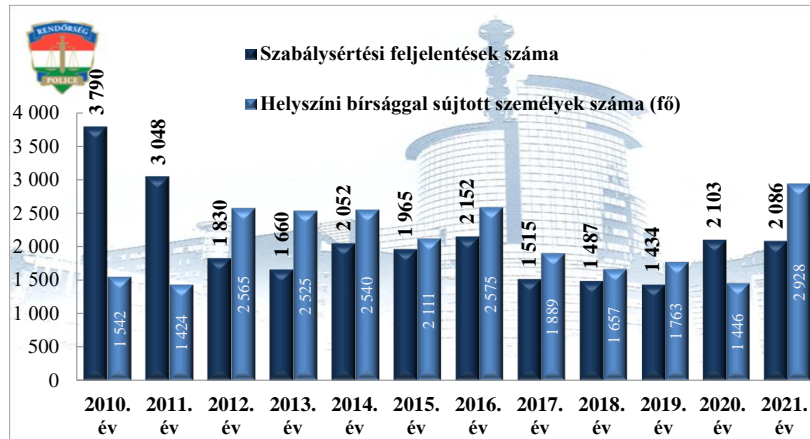

**Szabálysértési feljelentések és a kiszabott helyszíni bírságok száma
2010-2021. évek statisztikai kimutatása
Siófoki Rendőrkapitányság**