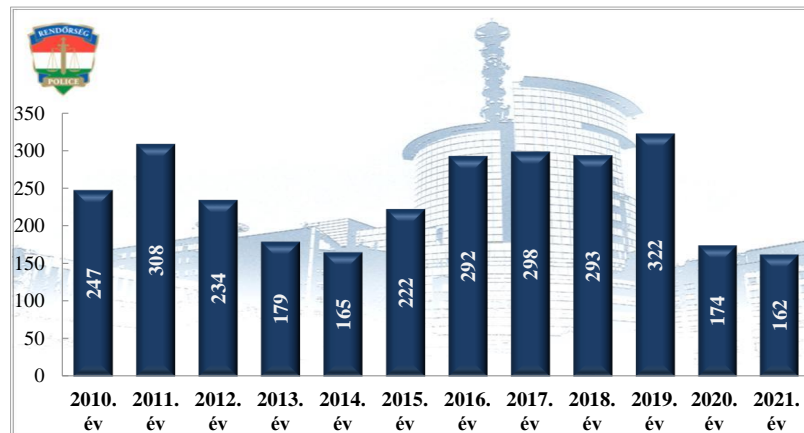

**Pozitív alkoholszonda alkalmazások száma
2010-2021. évek statisztikai kimutatása
Siófoki Rendőrkapitányság**