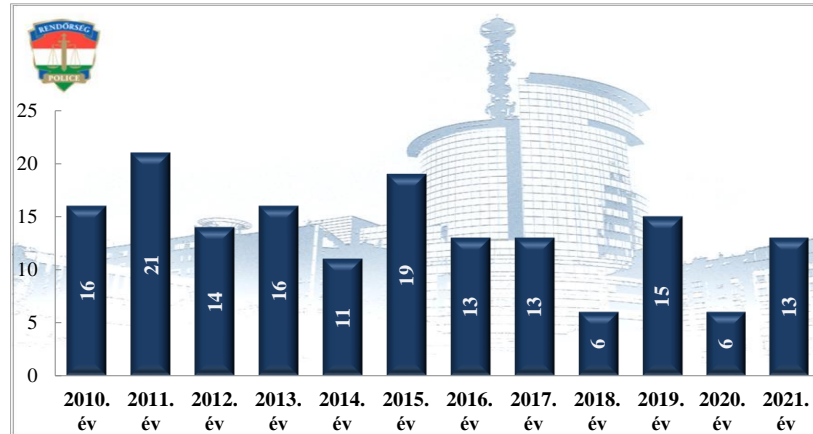

**Ittasan okozott személy sérüléses közúti közlekedési balesetek száma
2010-2021. évek statisztikai kimutatása
Siófoki Rendőrkapitányság**