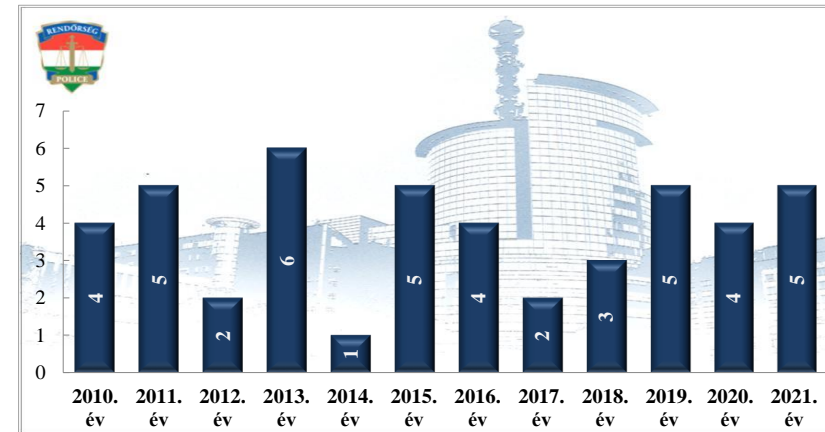

**Pozitív alkoholszonda alkalmazások száma
2010-2021. évek statisztikai kimutatása
Siófoki Rendőrkapitányság**

Közterületi jelenlét erő (fő)
2021. év havi adatai
Siófoki Rendőrkapitányság

Tényleges közterületi szolgálati idő (óra)
2021. év havi adatai
Siófoki Rendőrkapitányság

Tulajdon elleni szabálysértési ügyek száma
2011-2020. évek statisztikai kimutatása
Siófoki Rendőrkapitányság

Tulajdon elleni szabálysértések felderítési mutatója (%)
2011-2020. évek statisztikai kimutatása
Siófoki Rendőrkapitányság

**Személy sérüléses közúti közlekedési balesetek száma
2010-2021. évek statisztikai kimutatása
Siófoki Rendőrkapitányság**

**Halálos közúti közlekedési balesetek száma
2010-2021. évek statisztikai kimutatása
Siófoki Rendőrkapitányság**