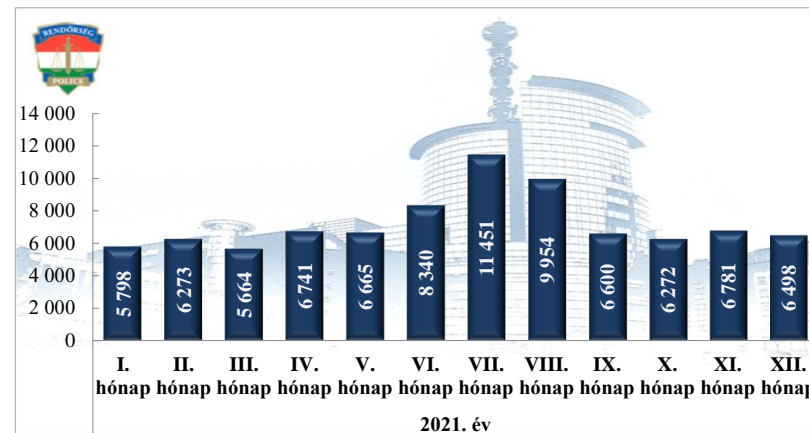

Bűncselekmény gyanúja miatti előállítások száma
2010-2021. évek statisztikai kimutatása
Siófoki Rendőrkapitányság

Végrehajtott elővezetések száma
2010-2021. évek statisztikai kimutatása
Siófoki Rendőrkapitányság

**Szabálysértési feljelentések és a kiszabott helyszíni bírságok száma
2010-2021. évek statisztikai kimutatása
Siófoki Rendőrkapitányság**

**Büntető feljelentések száma
2010-2021. évek statisztikai kimutatása
Siófoki Rendőrkapitányság**

**Pozitív alkoholszonda alkalmazások száma
2010-2021. évek statisztikai kimutatása
Siófoki Rendőrkapitányság**

Közterületi jelenlét erő (fő)
2021. év havi adatai
Siófoki Rendőrkapitányság

Tényleges közterületi szolgálati idő (óra)
2021. év havi adatai
Siófoki Rendőrkapitányság