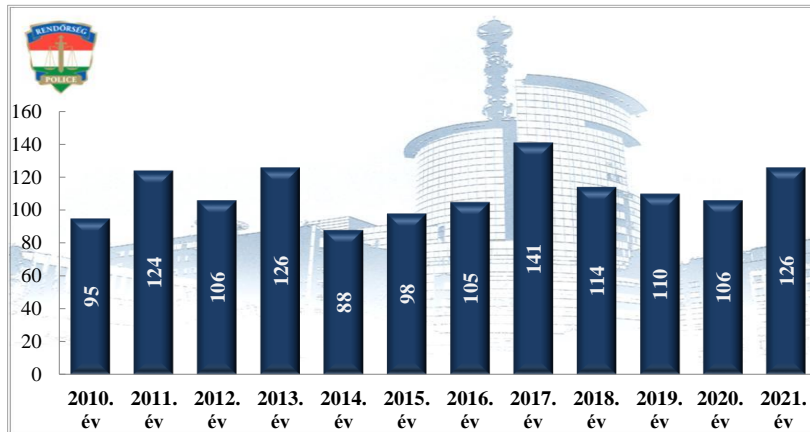

**Személy sérüléses közúti közlekedési balesetek száma
2010-2021. évek statisztikai kimutatása
Siófoki Rendőrkapitányság**