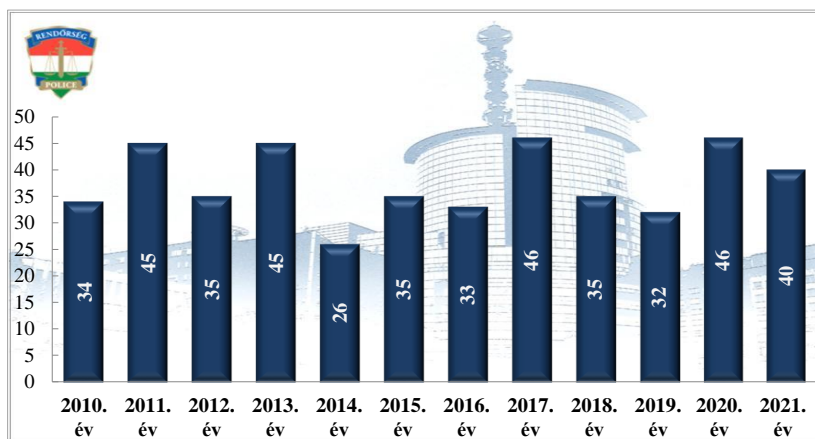

Személy sérüléssel közúti közlekedési balesetekben súlyosan megsérült személyek száma (fő)
2010-2021. évek statisztikai kimutatása
Siófoki Rendőrkapitányság