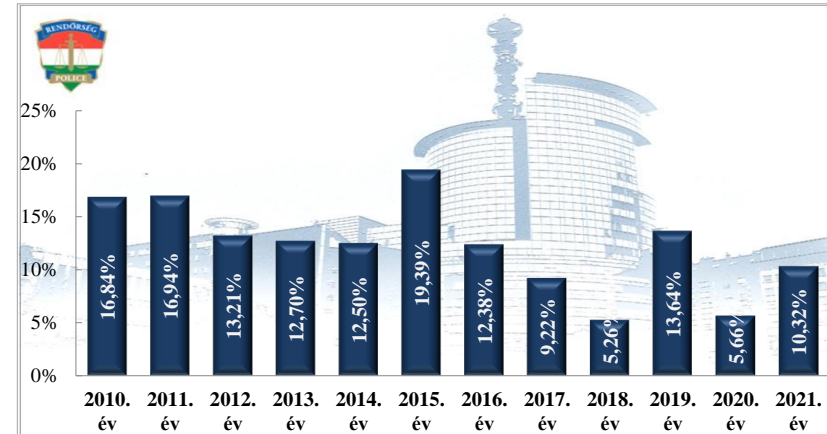

Balesetet szenvedett személyek száma (fő)
2010-2021. évek statisztikai kimutatása
Siófoki Rendőrkapitányság

Személy sérüléssel közúti közlekedési balesetekben meghalt személyek száma (fő)
2010-2021. évek statisztikai kimutatása
Siófoki Rendőrkapitányság

Személy sérüléssel közúti közlekedési balesetekben súlyosan megsérült személyek száma (fő)
2010-2021. évek statisztikai kimutatása
Siófoki Rendőrkapitányság

Személy sérüléssel közúti közlekedési balesetekben könnyen sérült személyek száma (fő)
2010-2021. évek statisztikai kimutatása
Siófoki Rendőrkapitányság

**Ittasan okozott személy sérüléses közúti közlekedési balesetek száma
2010-2021. évek statisztikai kimutatása
Siófoki Rendőrkapitányság**

**Ittasan okozott személy sérüléses közúti közlekedési balesetek aránya (%)
2010-2021. évek statisztikai kimutatása
Siófoki Rendőrkapitányság**