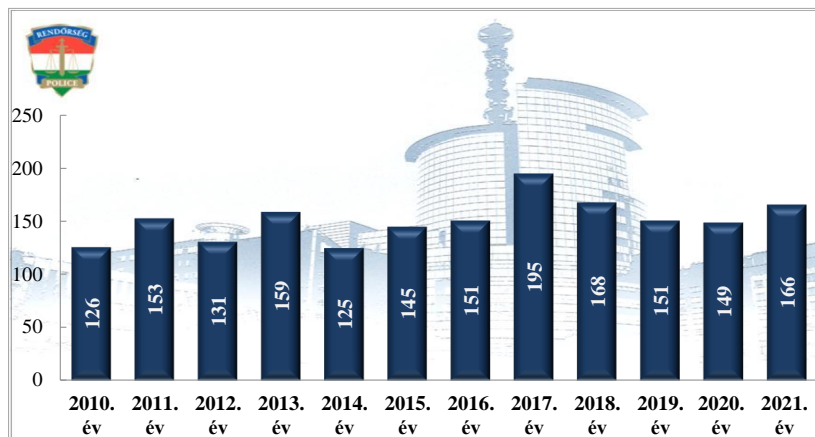

Balesetet szenvedett személyek száma (fő)
2010-2021. évek statisztikai kimutatása
Siófoki Rendőrkapitányság