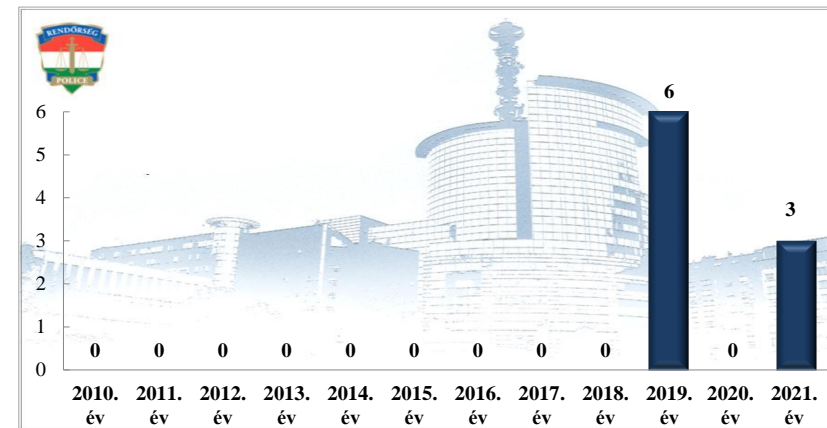

**Ittasan okozott személy sérüléses közúti közlekedési balesetek száma
2010-2021. évek statisztikai kimutatása
Siófoki Rendőrkapitányság**

**Ittasan okozott személy sérüléses közúti közlekedési balesetek aránya (%)
2010-2021. évek statisztikai kimutatása
Siófoki Rendőrkapitányság**

**Illegális migrációhoz kapcsolódó jogellenes cselekmények száma
2010-2021. évek statisztikai kimutatása
Siófoki Rendőrkapitányság**

**Embercsempészes bűncselekmények száma
2010-2021. évek statisztikai kimutatása
Siófoki Rendőrkapitányság**

**Tiltott határátlépés és kísérlete szabálysértések száma
2010-2021. évek statisztikai kimutatása
Siófoki Rendőrkapitányság**

**Külföldiek rendszetével kapcsolatos szabálysértések száma
2010-2021. évek statisztikai kimutatása
Siófoki Rendőrkapitányság**