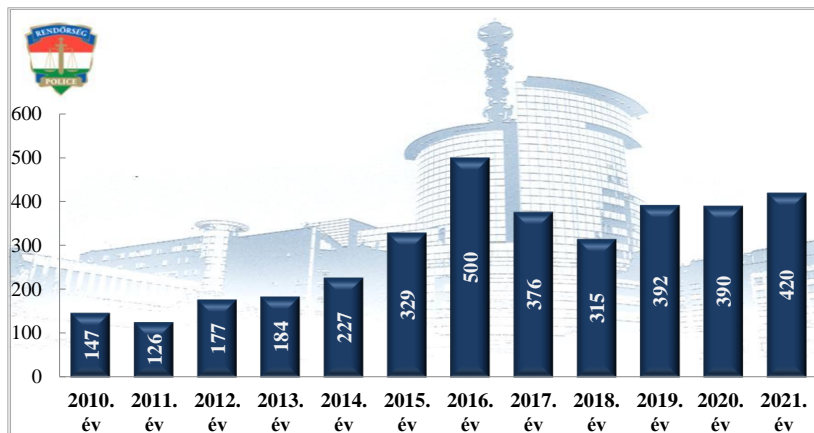

Szándékos bűncselekmény elkövetésén tettenérés miatti elfogások száma
2010-2021. évek statisztikai kimutatása
Siófoki Rendőrkapitányság

Biztonsági intézkedések száma
2010-2021. évek statisztikai kimutatása
Siófoki Rendőrkapitányság

Bűncselekmény gyanúja miatti előállítások száma
2010-2021. évek statisztikai kimutatása
Siófoki Rendőrkapitányság

Végrehajtott elővezetések száma
2010-2021. évek statisztikai kimutatása
Siófoki Rendőrkapitányság