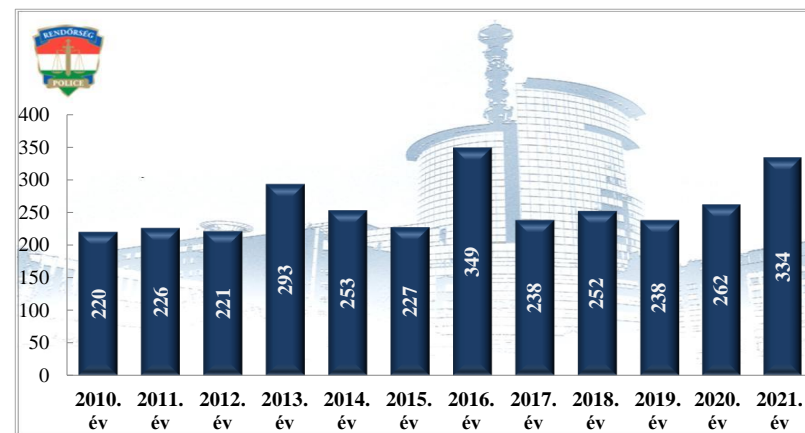

Szándékos bűncselekmény elkövetésén tettenérés miatti elfogások száma
2010-2021. évek statisztikai kimutatása
Siófoki Rendőrkapitányság

Biztonsági intézkedések száma
2010-2021. évek statisztikai kimutatása
Siófoki Rendőrkapitányság