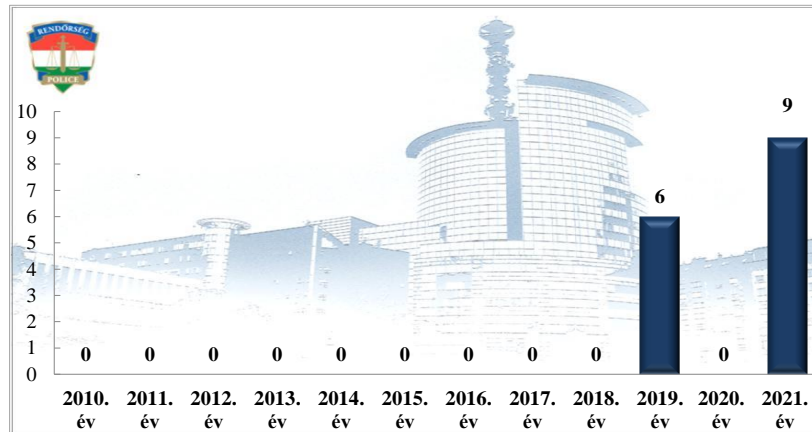

**Illegális migrációhoz kapcsolódó jogellenes cselekmények száma
2010-2021. évek statisztikai kimutatása
Siófoki Rendőrkapitányság**