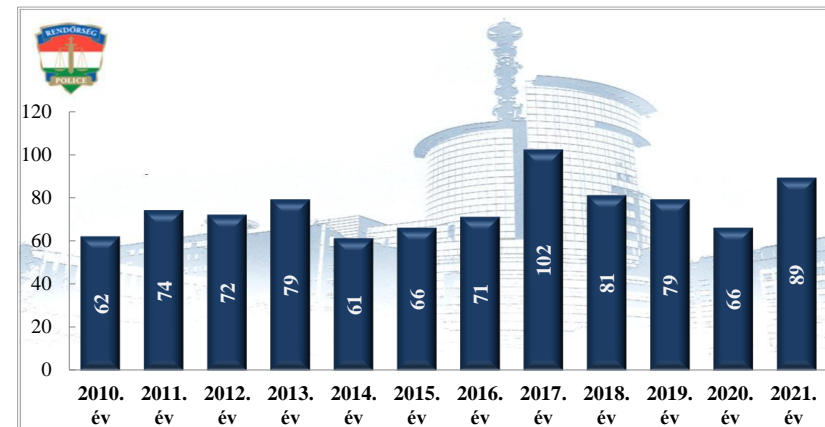

Tulajdon elleni szabálysértési ügyek száma
2011-2020. évek statisztikai kimutatása
Siófoki Rendőrkapitányság

Tulajdon elleni szabálysértések felderítési mutatója (%)
2011-2020. évek statisztikai kimutatása
Siófoki Rendőrkapitányság

**Személy sérüléses közúti közlekedési balesetek száma
2010-2021. évek statisztikai kimutatása
Siófoki Rendőrkapitányság**

**Halálos közúti közlekedési balesetek száma
2010-2021. évek statisztikai kimutatása
Siófoki Rendőrkapitányság**

**Súlyos sérüléses közúti közlekedési balesetek száma
2010-2021. évek statisztikai kimutatása
Siófoki Rendőrkapitányság**

**Könnyű sérüléses közúti közlekedési balesetek száma
2010-2021. évek statisztikai kimutatása
Siófoki Rendőrkapitányság**