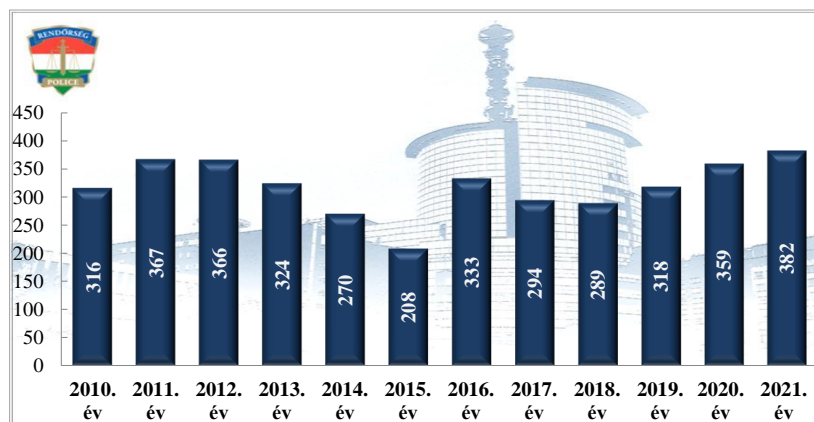

Bűncselekmény gyanúja miatti előállítások száma
2010-2021. évek statisztikai kimutatása
Siófoki Rendőrkapitányság