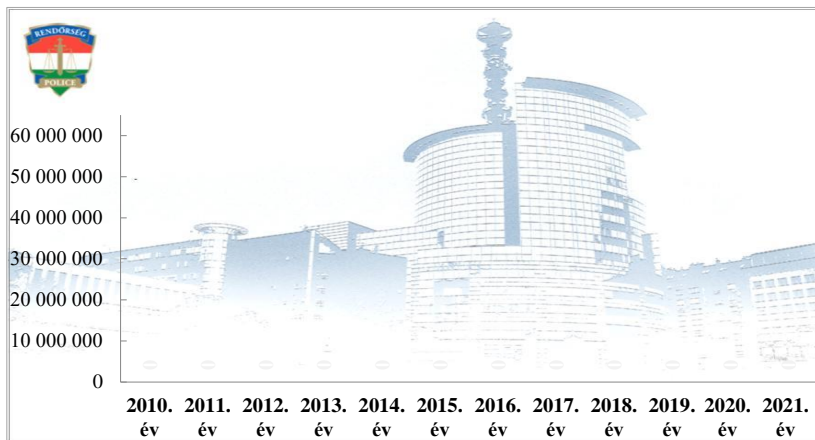

**Személyforgalmi statisztikai adatok
2010-2021. évek statisztikai kimutatása
Siófoki Rendőrkapitányság**